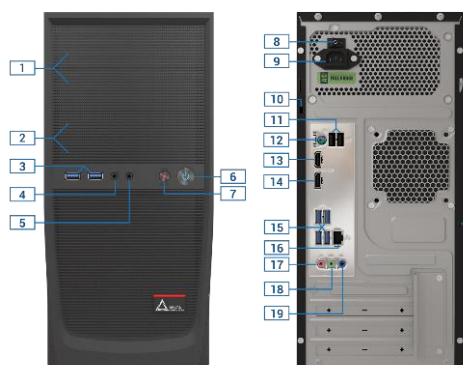

Параметр	Значение
----------	----------

**Внешний вид**

Передняя панель:

1. 2x 5.25" внешних отсеков
2. 2x 3.5" внешних отсеков
3. 2x USB 3.2 Gen 1
4. Микрофонный вход
5. Аудиовыход
6. Кнопка питания
7. Кнопка перезагрузки с LED-индикатор HDD