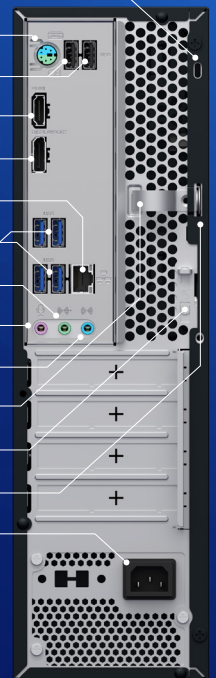

▶ Производитель вправе вносить изменения в технические характеристики, названия, внешний вид и комплектацию изделия без предварительного уведомления. Уточняйте характеристики у менеджеров перед оформлением заказа.

Минпромторг
России

минцифры_