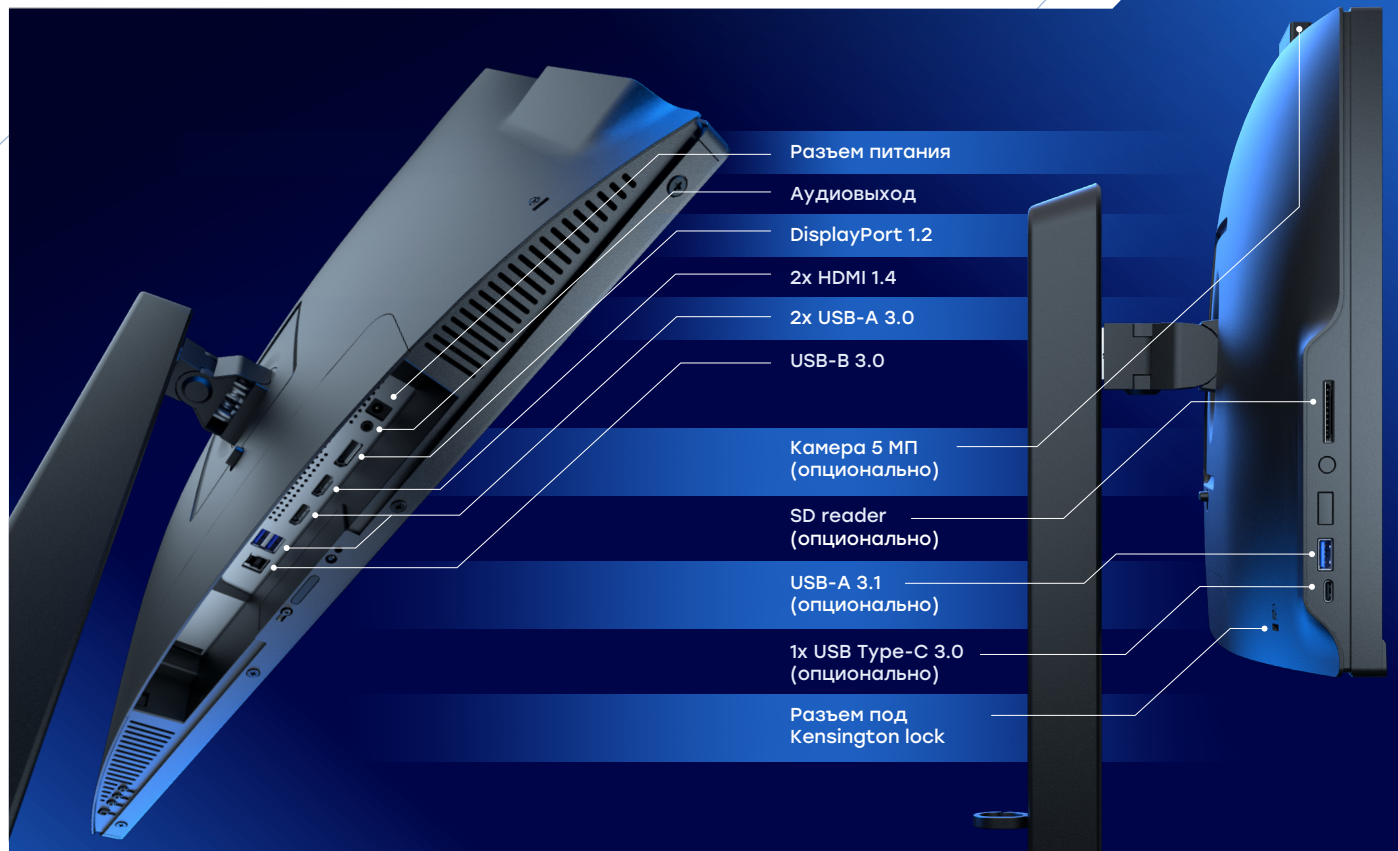

COVA

Монитор

S24FM FHD

Мониторы «Сова» – это линейка российских профессиональных мониторов, разработанная для создания современного рабочего места специалистов разных областей

Монитор «Сова» S24FM с 23,8” дюймовым безрамочным FHD-дисплеем предназначен для пользователей, которые работают с требовательным к разрешению ПО в мультимониторном сценарии

Особенности:

- ▶ Матовый 23,8” экран с FHD IPS-матрицей
- ▶ Экран занимает 89% площади передней панели
- ▶ Энергоэффективность A++
- ▶ Наличие встроенных динамиков
- ▶ Широкий набор современных графических выходов 2xHDMI+1xDP
- ▶ Снижение вредного синего излучения благодаря технологии Low blue light
- ▶ Возможность установки регулируемой по высоте подставки

БОБЁР XL

Универсальный российский ПК в классическом Tower-корпусе на основе современных процессоров Intel® Core™ 12-го, 13-го и 14-го, а так же 10-го и 11-го поколений