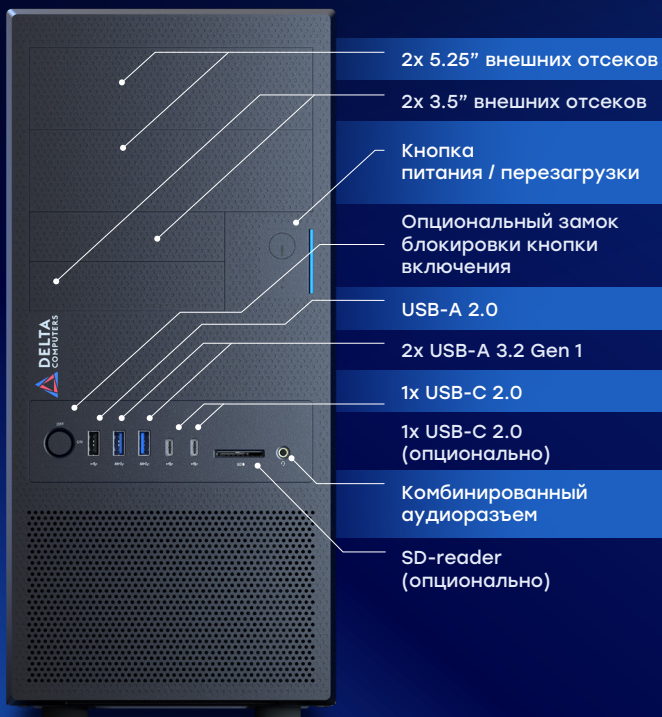

БОБЁР XL

Персональный компьютер

VLiH2

Delta Computers «Бобёр XL» VLiH2 – это надежный российский ПК в классическом Tower-корпусе на базе новейших процессоров Intel® Core™ 12-го, 13-го и 14-го поколений

Вместительный корпус с широкими возможностями расширения и продвинутая компонентная база превращают ПК «Бобёр XL» в рабочую станцию для решения ресурсоемких задач в разных отраслях экономики.

Особенности:

- ▶ Современная платформа на базе чипсета Intel H610
- ▶ Высокоскоростная оперативная память объемом до 64ГБ DDR4
- ▶ Наличие USB-A 3.2 Gen 2, USB-C 3.2 Gen 1 и USB-C 2.0 портов для удобного и скоростного подключения
- ▶ Наличие картридера на передней панели корпуса
- ▶ Поддержка установки производительных видеокарт через разъем PCIe 4.0x16
- ▶ Вместительный корпус с большим количеством внутренних и внешних отсеков
- ▶ Гибкие возможности конфигурирования под различные задачи пользователей