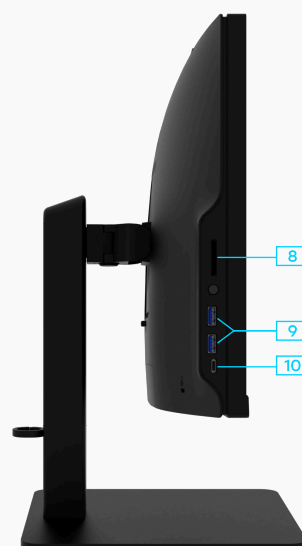

Монитор «Сова»

Модель S22FM FHD

Delta Computers «Сова» – это линейка российских профессиональных мониторов, разработанная для создания современного рабочего места специалистов разных областей.

Монитор «Сова» S22FM с 21,5” дюймовым безрамочным FHD-дисплеем предназначен для пользователей, которые работают с требовательным к разрешению ПО в мультимониторном сценарии

Особенности:

- ▲ Матовый 21,5” с FHD IPS-матрицей
- ▲ Экран занимает 89% площади передней панели
- ▲ Энергоэффективность A++
Наличие встроенных динамиков
- ▲ Широкий набор современных графических выходов 2xHDMI+1xDP
- ▲ Снижение вредного синего излучения благодаря технологии Low blue light
- ▲ Возможность установки регулируемой по высоте подставки
- ▲ Готовые решения АРМ «Лось» и «Ястреб» на базе ПК «Ворон» и «Бобёр»

Класс энергоэффективности	A++
Энергопотребление в режиме работы	До 30 Вт
Энергопотребление в режиме ожидания	До 0,5 Вт
Блок питания	Внешний, 30 Вт
Стандарт VESA	100x100 мм
Подставка	Стандартная металлическая, регулируемая по наклону 5/15° Регулируемая по высоте, повороту и наклону (опционально)
Цвет корпуса	Черный или белый
Вес	Версия со стандартной подставкой Вес нетто: 3,8 кг Вес брутто: 4,5 кг Версия с регулируемой по высоте подставкой Вес нетто: 3,95 кг Вес брутто: 5,15 кг
Габариты	Габариты монитора без подставки (ДхШхВ): 493x63x286 мм Габариты монитора со стандартной подставкой (ДхШхВ): 539x168x411 мм Габариты монитора с регулируемой по высоте подставкой (ДхШхВ): 539x200x444(509) мм Габариты упаковки (ДхШхВ): 650x113x437 мм
Комплект поставки	Кабель питания Блок питания Видеокабель Краткое руководство по эксплуатации