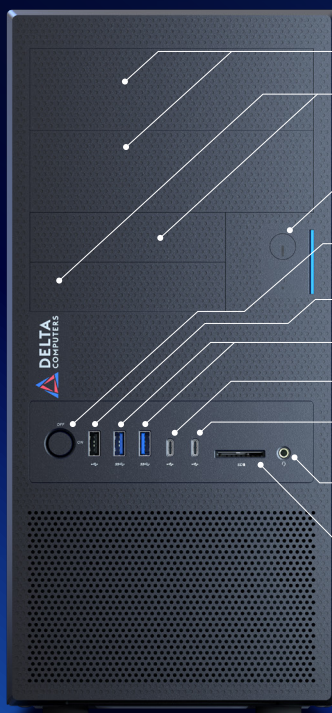

БОБЁР XL

Персональный компьютер

BLiB1

Delta Computers «Бобёр XL» BLiB1 – это высокопроизводительный и надежный российский ПК в классическом Tower-корпусе на основе современных процессоров Intel® Core™ 10-го и 11-го поколений

Вместительный корпус с широкими возможностями расширения и продвинутая компонентная база превращают ПК «Бобёр XL» в рабочую станцию для решения ресурсоемких задач в разных отраслях экономики

Особенности:

- ▶ Продвинутая платформа на базе чипсета Intel B560
- ▶ Высокоскоростная оперативная память объемом до 128ГБ DDR4
- ▶ Возможность подключения производителей видеокарт через разъем PCIe 4.0x16
- ▶ Наличие картридера на передней панели корпуса
- ▶ Вместительный корпус с большим количеством внутренних и внешних отсеков
- ▶ Гибкие возможности конфигурирования под различные задачи пользователя

- 2x 5.25" внешних отсеков
- 2x 3.5" внешних отсеков
- Кнопка питания / перезагрузки
- Опциональный замок блокировки кнопки включения
- USB-A 2.0
- 2x USB-A 3.2 Gen 1
- 1x USB-C 2.0
- 1x USB-C 2.0 (опционально)
- Комбинированный аудиоразъем
- SD-reader (опционально)