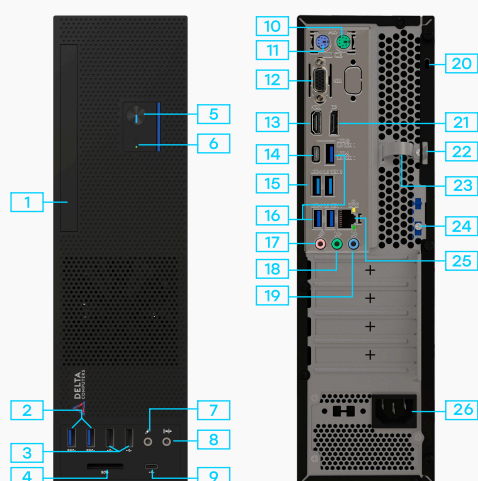

Персональный компьютер «Бобёр»

Модель ВВІН2

Минцифры
России

Delta Computers «Бобёр» ВВІН2 – это компактный российский ПК формата SFF на базе новейших процессоров Intel® Core™ 12-го, 13-го и 14-го поколений

- ▲ Современная платформа на базе чипсета Intel H610
- ▲ Высокоскоростная оперативная память объемом до 64Гб DDR4
- ▲ Наличие USB-A 3.2 Gen 2 и USB-C 3.2 Gen 1 портов для удобного и скоростного подключения
- ▲ Поддержка установки низкопрофильных видеокарт через разъем PCIe 5.0x16
- ▲ Энергоэффективные блоки питания «80 PLUS» и возможность установки ИБП
- ▲ Гибкие возможности конфигурирования под различные задачи пользователей
- ▲ Готовое решение АРМ «Лось» на базе ПК «Бобёр» и мониторов «Сова»

Передняя панель:

1. Оптический привод (опционально)
2. 2x USB-A 3.2 Gen 1
3. 2x USB-A 2.0
4. 1x SD-reader (опционально)
5. Кнопка питания
6. Кнопка перезагрузки
7. Микрофонный вход
8. Аудиовыход
9. 1x USB-C 2.0 (опционально)

ПК «Ворон» VRiH2

Корпус miniTower,
на базе Intel® Core™ 12-го и
13-го и поколений

- △ Вместительный корпус и современная компонентная база превращают ПК «Ворон» в рабочую станцию для решения ресурсоемких задач в разных отраслях экономики
- △ Новейшая платформа позволяет собрать ПК в необходимой для пользователя конфигурации:
 - Наличие внешних отсеков 2x 5.25" и 2x 3.5"
 - Высокоскоростная оперативная память объемом до 64 Гб DDR4
 - Продвинутое M.2 NVMe накопители
 - Поддержка установки полноразмерных графических карт до 29 см