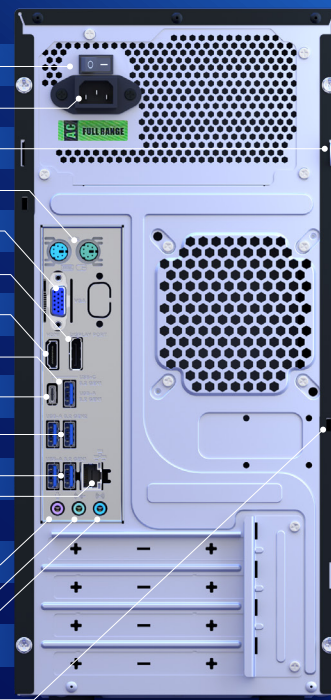

▶ Производитель вправе вносить изменения в технические характеристики, названия, внешний вид и комплектацию изделия без предварительного уведомления. Уточняйте характеристики у менеджеров перед оформлением заказа.

Минпромторг
России

минцифры_