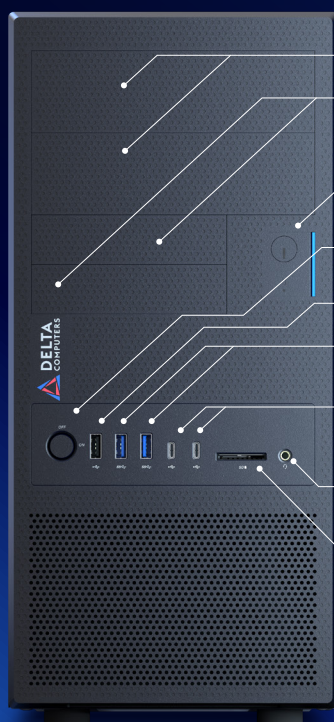

# БОБЁР XL

Персональный компьютер

## ВLiH2

Delta Computers «Бобёр XL» ВLiH2 – это надежный российский ПК в классическом Tower-корпусе на базе новейших процессоров Intel® Core™ 12-го, 13-го и 14-го поколений

Вместительный корпус с широкими возможностями расширения и продвинутая компонентная база превращают ПК «Бобёр XL» в рабочую станцию для решения ресурсоемких задач в разных отраслях экономики.

### Особенности:

- ▶ Современная платформа на базе чипсета Intel H610
- ▶ Высокоскоростная оперативная память объемом до 64ГБ DDR4
- ▶ Наличие USB-A 3.2 Gen 2, USB-C 3.2 Gen 1 и USB-C 2.0 портов для удобного и скоростного подключения
- ▶ Наличие картридера на передней панели корпуса
- ▶ Поддержка установки производительных видеокарт через разъем PCIe 4.0x16
- ▶ Вместительный корпус с большим количеством внутренних и внешних отсеков
- ▶ Гибкие возможности конфигурирования под различные задачи пользователей

2x 5.25" внешних отсеков

2x 3.5" внешних отсеков

Кнопка питания / перезагрузки

Оptionальный замок блокировки кнопки включения

USB-A 2.0

2x USB-A 3.2 Gen 1

1x USB-C 2.0

1x USB-C 2.0 (опционально)