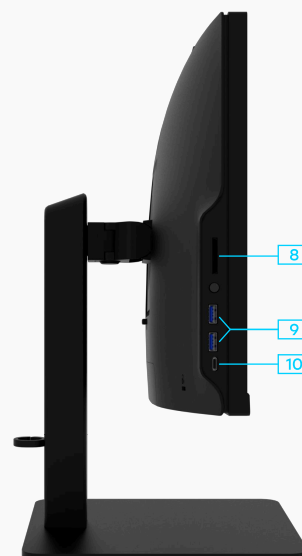

# Монитор «Сова»

Модель S24FM FHD

Delta Computers «Сова» – это линейка российских профессиональных мониторов, разработанная для создания современного рабочего места специалистов разных областей.

Монитор «Сова» S24FM с 23,8” дюймовым безрамочным FHD-дисплеем предназначен для пользователей, которые работают с требовательным к разрешению ПО в мультимониторном сценарии

## Особенности:

- ▲ Матовый 23,8” с FHD IPS-матрицей
- ▲ Экран занимает 89% площади передней панели
- ▲ Энергоэффективность A++  
Наличие встроенных динамиков
- ▲ Широкий набор современных графических выходов 2xHDMI+1xDP
- ▲ Снижение вредного синего излучения благодаря технологии Low blue light
- ▲ Возможность установки регулируемой по высоте подставки
- ▲ Готовые решения АРМ «Лось» и «Ястреб» на базе ПК «Ворон» и «Бобёр»

Класс энергоэффективности	A++
Энергопотребление в режиме работы	До 30 Вт
Энергопотребление в режиме ожидания	До 0,5 Вт
Блок питания	Внешний, 30 Вт
Стандарт VESA	100x100 мм
Подставка	Стандартная металлическая, регулируемая по наклону 5/15° Регулируемая по высоте, повороту и наклону (опционально)
Цвет корпуса	Черный
Вес	Версия со стандартной подставкой Вес нетто: 4,5 кг Вес брутто: 5,2 кг  Версия с регулируемой по высоте подставкой Вес нетто: 4,95 кг Вес брутто: 5,15 кг
Габариты	Габариты монитора без подставки (ДхШхВ): 540x64x323 мм Габариты монитора со стандартной подставкой (ДхШхВ): 540x168x411 мм Габариты монитора с регулируемой по высоте подставкой (ДхШхВ): 540x200x444(509) мм  Габариты упаковки (ДхШхВ): 650x113x437 мм
Комплект поставки	Кабель питания Блок питания Видеокабель Краткое руководство по эксплуатации