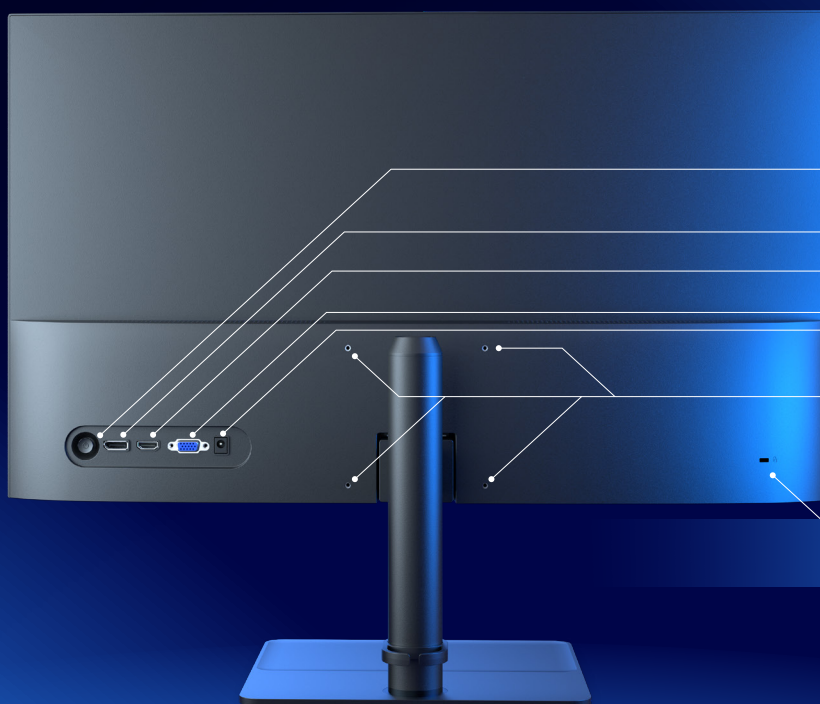

СОВА

Монитор

OM2701 FHD

Мониторы «Сова» – это линейка российских профессиональных мониторов, разработанная для создания современного рабочего места специалистов разных областей

Монитор «Сова» OM2701 с 27,0" дюймовым безрамочным FHD-дисплеем позволяет комфортно работать со стандартными приложениями благодаря высокому качеству изображения и широкому углу обзора

Особенности:

- ▶ Матовый 27,0" экран с FHD IPS-матрицей
- ▶ Широкий набор современных графических выходов HDMI / DP / VGA
- ▶ Защищенность монитора подтверждена прохождением оборудования спецпроверки и специсследования
- ▶ Экран занимает 93% площади передней панели
- ▶ Снижение вредного синего излучения благодаря технологии Low blue light
- ▶ Подходит для мультимониторных сценариев благодаря тонким рамкам
- ▶ Энергоэффективность A++
- ▶ Наличие встроенных динамиков
- ▶ Возможность установки регулируемой по высоте подставки

Джойстик управления с интегрированной кнопкой питания

DisplayPort 1.2

1x HDMI 1.4

VGA

Разъем питания

Крепление VESA 100

Разъем под Kensington lock

- ▶ Производитель вправе вносить изменения в технические характеристики, названия, внешний вид и комплектацию изделия без предварительного уведомления. Уточняйте характеристики у менеджеров перед оформлением заказа.