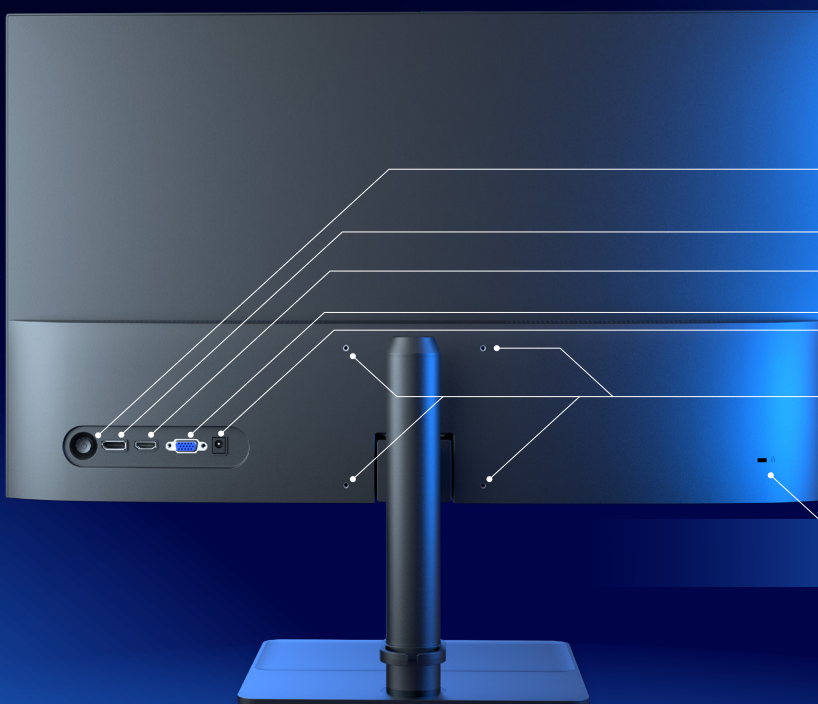

## OM2701 FHD

Delta Computers «Сова» – это линейка российских профессиональных мониторов, разработанная для создания современного рабочего места специалистов разных областей

Монитор «Сова» OM2701 с 27,0" дюймовым безрамочным FHD-дисплеем позволяет комфортно работать со стандартными приложениями благодаря высокому качеству изображения и широкому углу обзора

### Особенности:

- ▶ Матовый 27,0" экран с FHD IPS-матрицей
- ▶ Широкий набор современных графических выходов HDMI / DP / VGA
- ▶ Защищенность монитора подтверждена прохождением оборудования спецпроверки и специсследования
- ▶ Экран занимает 93% площади передней панели
- ▶ Снижение вредного синего излучения благодаря технологии Low blue light
- ▶ Подходит для мультимониторных сценариев благодаря тонким рамкам
- ▶ Энергоэффективность A++
- ▶ Наличие встроенных динамиков
- ▶ Возможность установки регулируемой по высоте подставки

Джойстик управления с интегрированной кнопкой питания

DisplayPort 1.2

1x HDMI 1.4

VGA

Разъем питания

Крепление VESA 100

Разъем под замок Kensington lock

▶ Производитель вправе вносить изменения в технические характеристики, названия, внешний вид и комплектацию изделия без предварительного уведомления. Уточняйте характеристики у менеджеров перед оформлением заказа.