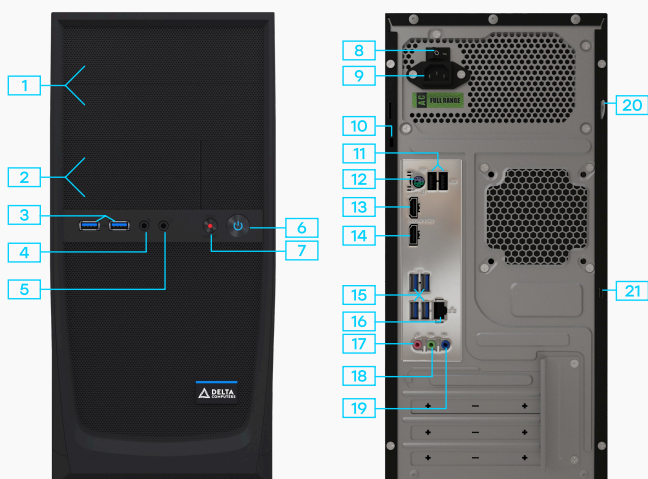

Вместительный корпус с широкими возможностями расширения и продвинутая компонентная база превращают ПК «Ворон» в рабочую станцию для решения ресурсоемких задач в разных отраслях экономики.

Особенности:

- ▲ Продвинутая платформа на базе чипсета Intel B560
- ▲ Высокоскоростная оперативная память объемом до 128Гб DDR4
- ▲ Возможность подключения производительных видеокарт через разъем PCIe 4.0x16
- ▲ Вместительный корпус с большим количеством внутренних и внешних отсеков
- ▲ Гибкие возможности конфигурирования под различные задачи пользователя
- ▲ Готовое решение АРМ «Ястреб» на базе ПК «Ворон» и мониторов «Сова»

Передняя панель:

1. 2x 5.25" внешних отсеков
2. 2x 3.5" внешних отсеков
3. 2x USB 3.2 Gen 1
4. Микрофонный вход
5. Аудиовыход
6. Кнопка питания
7. Кнопка перезагрузки с LED-индикатором HDD

Чипсет:
Intel® B560

ПК «Ворон» VRiH2

Корпус miniTower, на базе Intel® Core™ 12, 13-го и 14-го поколений

- ▲ Вместительный корпус и современная компонентная база превращают ПК «Ворон» в рабочую станцию для решения ресурсоемких задач в разных отраслях экономики
- ▲ Новейшая платформа позволяет собрать ПК в необходимой для пользователя конфигурации:
 - Наличие внешних отсеков 2x 5.25" и 2x 3.5"
 - Высокоскоростная оперативная память объемом до 64 ГБ DDR4
 - Продвинутое M.2 NVMe накопители
 - Поддержка установки полноразмерных графических карт до 29 см