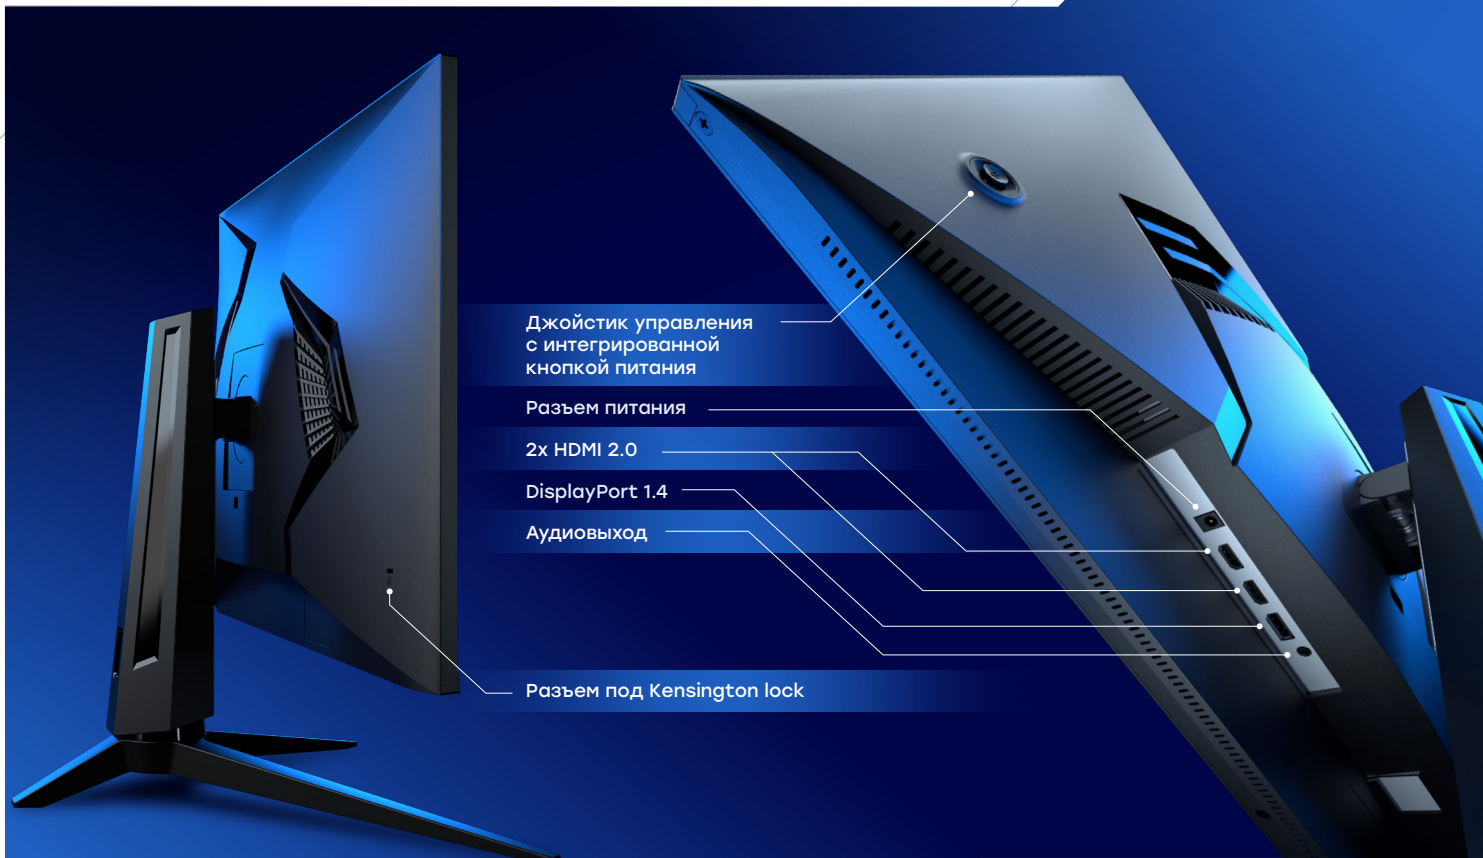

СОВА

Монитор

OM315I 2K

Мониторы «Сова» – это линейка российских профессиональных мониторов, разработанная для создания современного рабочего места специалистов разных областей

Монитор «Сова» OM315I с 31,5” дюймовым безрамочным 2K-дисплеем позволяет сотрудникам комфортно работать в мультиоконном режиме, обеспечивая высокое качество изображения

Особенности:

- ▶ Матовый 31,5” WQHD-экран с IPS-матрицей и соотношением сторон 16:9
- ▶ Премиальная матрица с палитрой из 1 млрд. цветов
- ▶ Экран занимает 90% площади передней панели
- ▶ Высокий уровень яркости в 300 кд/м²
- ▶ Подходит для мультимониторных сценариев благодаря тонким рамкам
- ▶ Снижение вредного синего излучения благодаря технологии Low blue light
- ▶ Защищенность монитора подтверждена прохождением оборудования спецпроверки и спсисследования