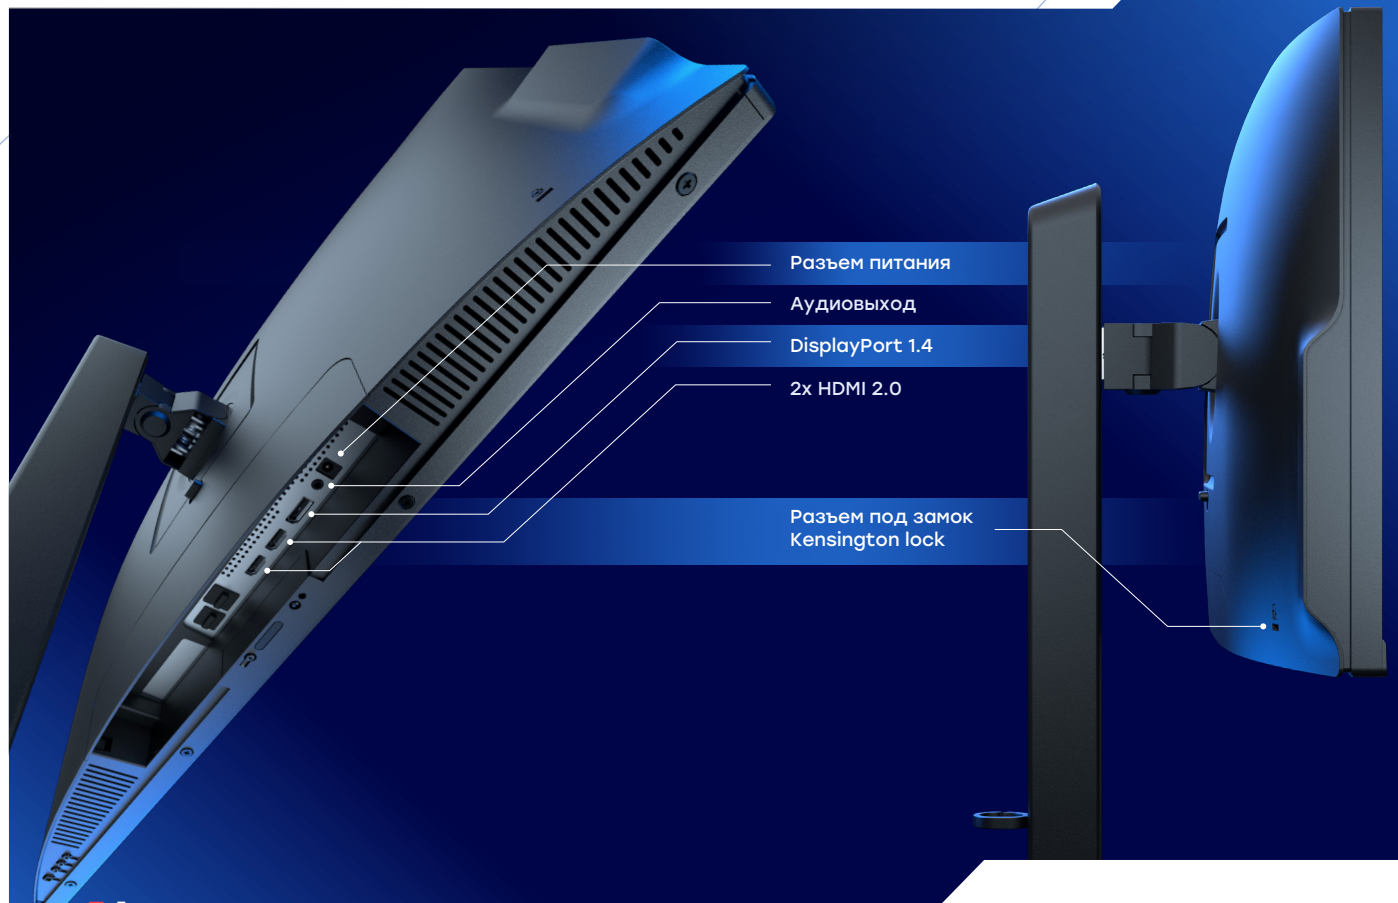

СОВА

Монитор

S27QA 2K

Delta Computers «Сова» – это линейка российских профессиональных мониторов, разработанная для создания современного рабочего места специалистов разных областей

Монитор «Сова» S27QA с 27,0” дюймовым безрамочным 2K-дисплеем предназначен для пользователей, которые работают с требовательным к разрешению ПО в мультимониторном сценарии

Особенности:

- ▶ Матовый 27,0” экран с 2K IPS-матрицей
- ▶ Экран занимает 89% площади передней панели
- ▶ Энергоэффективность A++
- ▶ Наличие встроенных динамиков
- ▶ Широкий набор современных графических выходов 2xHDMI+1xDP
- ▶ Снижение вредного синего излучения благодаря технологии Low blue light
- ▶ Возможность установки регулируемой по высоте подставки