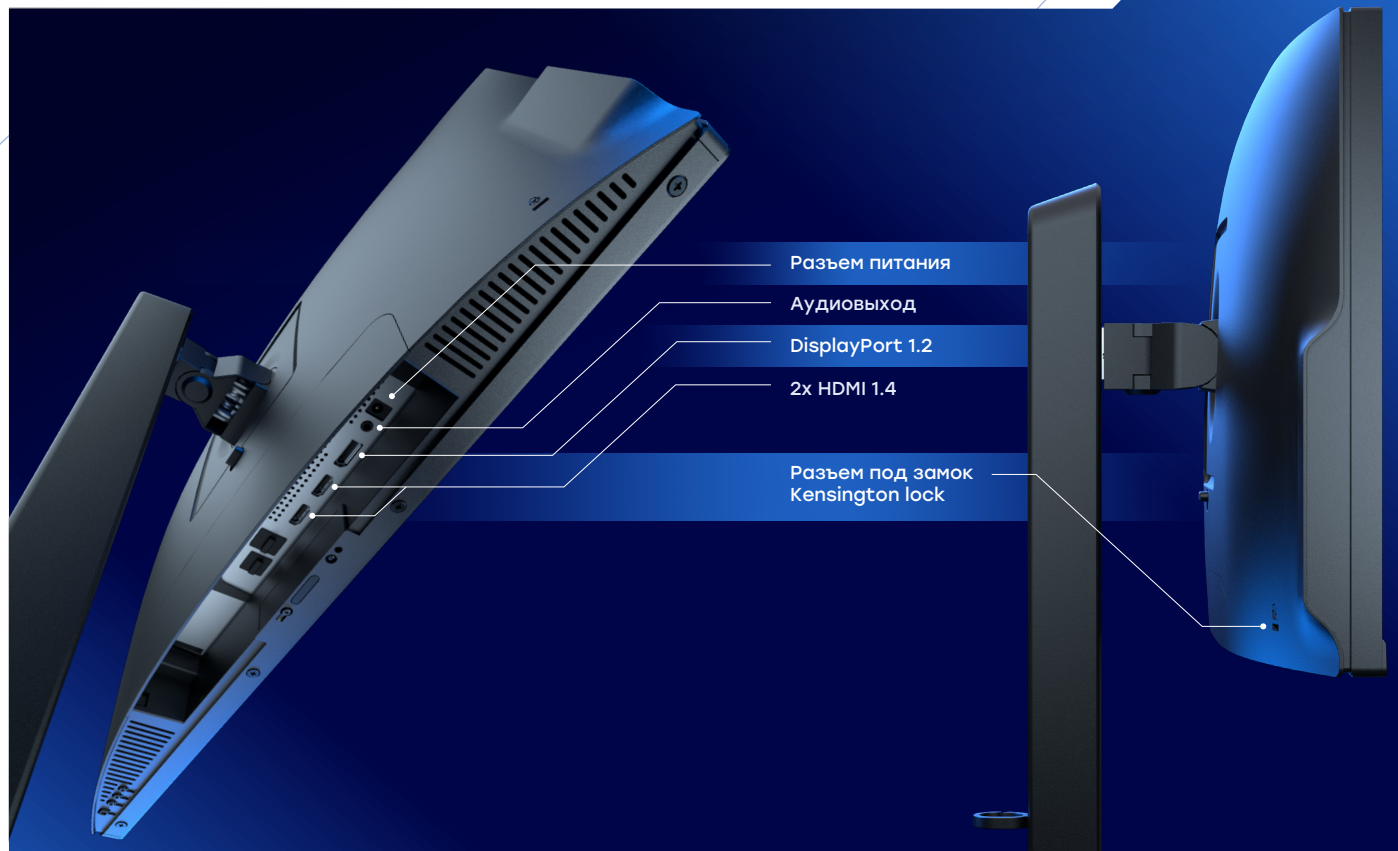

## S24FA FHD

Delta Computers «Сова» – это линейка российских профессиональных мониторов, разработанная для создания современного рабочего места специалистов разных областей

Монитор «Сова» S24FA с 23,8" дюймовым безрамочным FHD-дисплеем предназначен для пользователей, которые работают с требовательным к разрешению ПО в мультимониторном сценарии

### Особенности:

- ▶ Матовый 23,8" экран с FHD IPS-матрицей
- ▶ Экран занимает 89% площади передней панели
- ▶ Энергоэффективность A++
- ▶ Наличие встроенных динамиков
- ▶ Широкий набор современных графических выходов 2xHDMI+1xDP
- ▶ Снижение вредного синего излучения благодаря технологии Low blue light
- ▶ Возможность установки регулируемой по высоте подставки