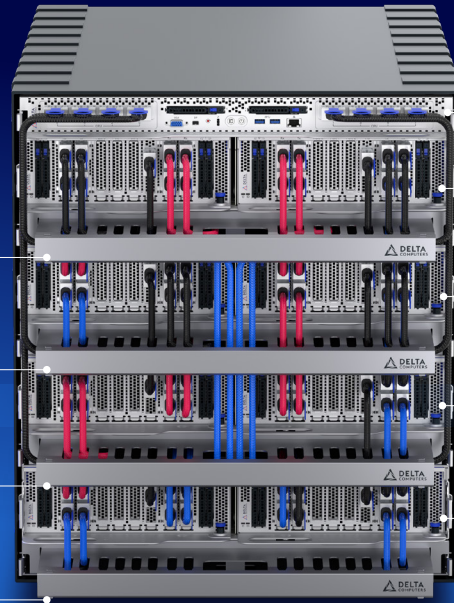

Кабель органайзер

Модуль управления

Вычислительный модуль

Другие продукты: