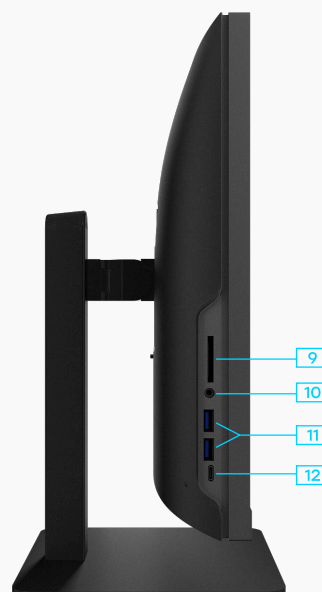

# Моноблок «Филин»

Модель F27FL3

Delta Computers «Филин» – это линейка российских профессиональных моноблоков, разработанная для создания современного рабочего места специалистов разных областей.

Моноблок «Филин» F27FL3 с 27” дюймовым безрамочным FHD-дисплеем предназначен для пользователей, которые работают с требовательным к разрешению ПО в мультимониторном сценарии

## Особенности:

-  Матовый 27” с FHD IPS-матрицей
-  Экран занимает 89% площади передней панели
-  Энергоэффективность A++
-  Наличие встроенных динамиков
-  Широкий набор современных графических выходов 1xHDMI+1xDP
-  Снижение вредного синего излучения благодаря технологии Low blue light
-  Возможность установки регулируемой по высоте подставки

Материнская плата	«Лаванда 3»
Размер экрана	27 дюймов (68,6 см)
Соотношение сторон	16:9
Тип матрицы	IPS
Разрешение	Full HD (1920x1080)
Чипсет	Intel B760
Процессор	Intel Core i3, i5 12-го, 13-го и 14-го поколения Intel Pentium, Celeron
Оперативная память	2x SO-DIMM DDR5 4800 МГц
Видеовыходы	1x HDMI 2.1 2560x1440 1x DisplayPort 1.2 2560x1440
Аудио	1x Аудиовыход 2x Динамик 2 Вт, 8 Ω
Интерфейсные разъемы	1x Микрофонный вход 1x Аудиовыход 2x USB-A 3.2 Gen 2 1x USB-A 3.2 Gen 1 1x USB-C 3.2 Gen 1 1x RJ45 2.5 Gb 1x SD-reader 1x комбинированный аудиоразъем 2x USB 2.0 1x USB-C 3.0
Средства коммуникации	Gigabit Ethernet 10/100/1000 Мб/с Поддержка PXE (загрузка по сети) Поддержка Wake-On-LAN (удаленное включение) WLAN+Bluetooth® модуль (опционально)
Слоты расширения	1 × PCIe 4.0 x4
Накопители	2x SATA III M.2 2280 PCI-E x4 / SATA 1x 2.5" HDD
Камера	Встроенная, 5.0 МП

Питание Внешний, 120 Вт

Стандарт VESA 100 x 100 мм

Подставка Стандартная металлическая, регулируемая по наклону 5/15°  
Регулируемая по высоте, повороту и наклону (опционально)

Цвет корпуса Черный

Вес Версия со стандартной подставкой  
Вес нетто: 6,1 кг