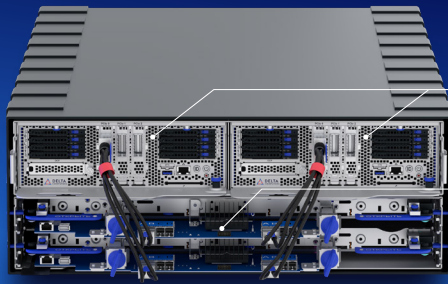

Состав:

Контроллерная пара

Дисковая полка

Другие продукты: