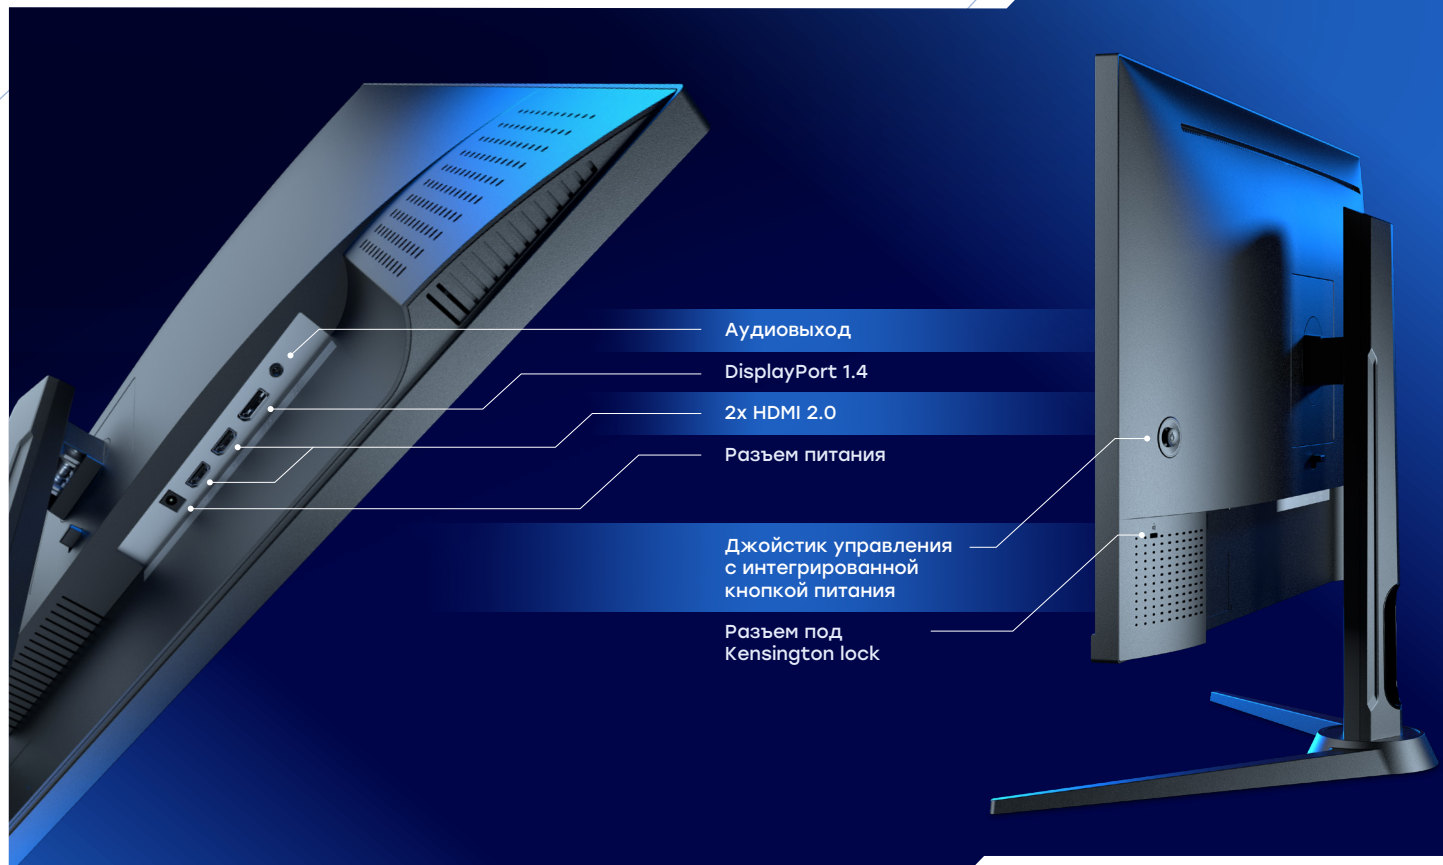

СОВА

Монитор

OM2701 2K

Мониторы «Сова» – это линейка российских профессиональных мониторов, разработанная для создания современного рабочего места специалистов разных областей

Монитор «Сова» OM2701 с 27"дюймовым 2K-дисплеем предназначен для использования как со стандартными приложениями, так и со специализированным ПО с высокими требованиями к качеству изображения

Особенности:

- ▶ Матовый 27" WQHD-экран с IPS-матрицей
- ▶ Экран занимает 90% площади передней панели
- ▶ Высокий уровень цветопередачи и широкий угол обзора
- ▶ Подходит для мультимониторных сценариев благодаря тонким рамкам
- ▶ Широкий набор современных графических выходов 2xHDMI+1xDP
- ▶ Энергоэффективность A++
- ▶ Опциональная регулируемая подставка с поддержкой портретного режима