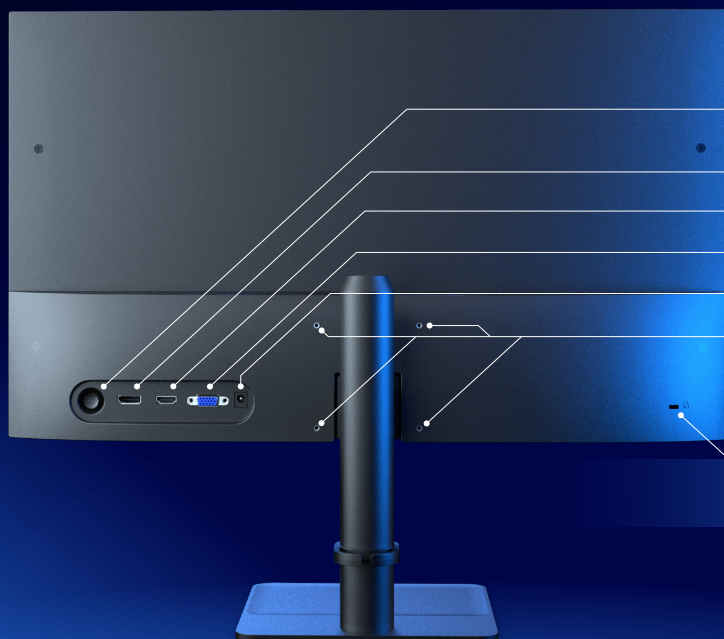

СОВА

Монитор

OM238I FHD

Delta Computers «Сова» – это линейка российских профессиональных мониторов, разработанная для создания современного рабочего места специалистов разных областей

Монитор «Сова» OM238I с 23,8" дюймовым безрамочным FHD-дисплеем позволяет комфортно работать со стандартными приложениями благодаря высокому качеству изображения и широкому углу обзора

Особенности:

- ▶ Матовый 23,8" экран с FHD IPS-матрицей
- ▶ Широкий набор современных графических выходов HDMI / DP / VGA
- ▶ Защищенность монитора подтверждена прохождением оборудования спецпроверки и специсследования
- ▶ Экран занимает 89% площади передней панели
- ▶ Снижение вредного синего излучения благодаря технологии Low blue light
- ▶ Подходит для мультимониторных сценариев благодаря тонким рамкам
- ▶ Энергоэффективность A++
- ▶ Наличие встроенных динамиков
- ▶ Возможность установки регулируемой по высоте подставки

Джойстик управления с интегрированной кнопкой питания

DisplayPort 1.2

1x HDMI 1.4

VGA

Разъем питания

Крепление VESA 75

Разъем под замок Kensington lock

▶ Производитель вправе вносить изменения в технические характеристики, названия, внешний вид и комплектацию изделия без предварительного уведомления. Уточняйте характеристики у менеджеров перед оформлением заказа.