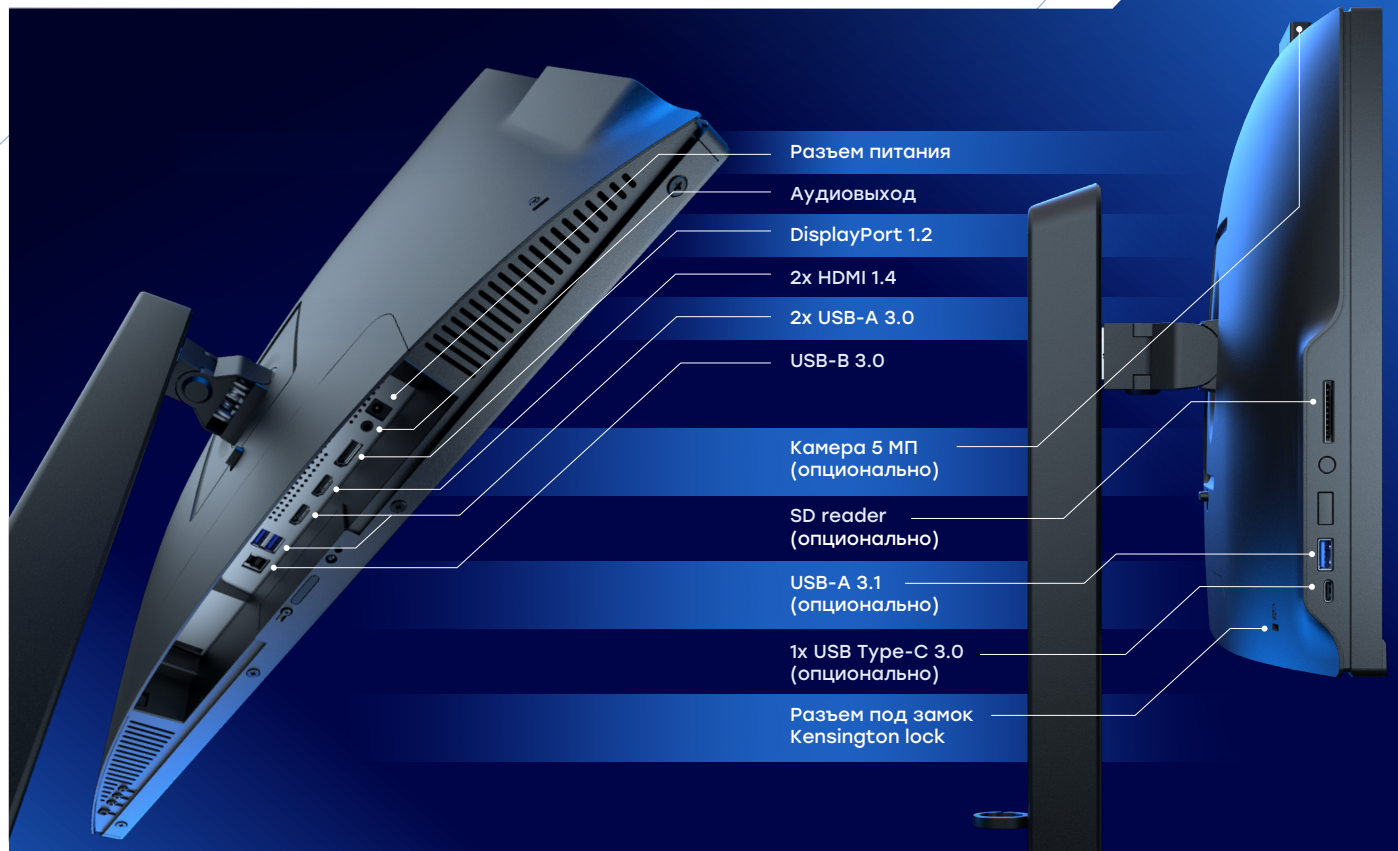

SOVA

Монитор

S24FM FHD

Delta Computers «Сова» – это линейка российских профессиональных мониторов, разработанная для создания современного рабочего места специалистов разных областей

Монитор «Сова» S24FM с 23,8” дюймовым безрамочным FHD-дисплеем предназначен для пользователей, которые работают с требовательным к разрешению ПО в мультимониторном сценарии

Особенности:

- ▶ Матовый 23,8” экран с FHD IPS-матрицей
- ▶ Экран занимает 89% площади передней панели
- ▶ Энергоэффективность A++
- ▶ Наличие встроенных динамиков
- ▶ Широкий набор современных графических выходов 2xHDMI+1xDP
- ▶ Снижение вредного синего излучения благодаря технологии Low blue light
- ▶ Возможность установки регулируемой по высоте подставки

БОБЁР XL

Универсальный российский ПК в классическом Tower-корпусе на основе современных процессоров Intel® Core™ 12-го, 13-го и 14-го, а так же 10-го и 11-го поколений