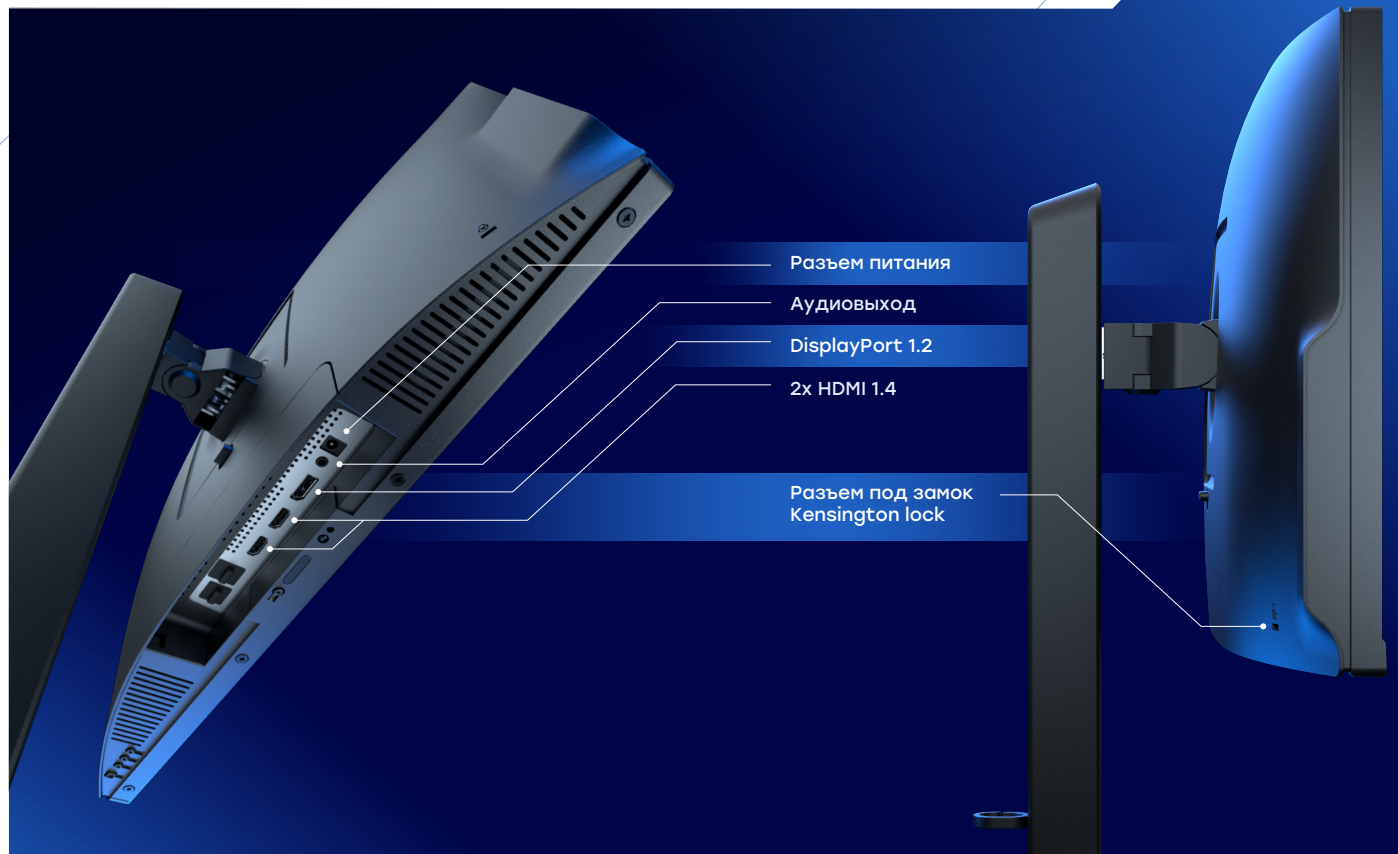

СОВА

Монитор

S22FA FHD

Delta Computers «Сова» – это линейка российских профессиональных мониторов, разработанная для создания современного рабочего места специалистов разных областей

Монитор «Сова» S22FA с 21,5” дюймовым безрамочным FHD-дисплеем предназначен для пользователей, которые работают с требовательным к разрешению ПО в мультимониторном сценарии

Особенности:

- ▶ Матовый 21,5” экран с FHD IPS-матрицей
- ▶ Широкий набор современных графических выходов 2xHDMI+1xDP
- ▶ Энергоэффективность A++
- ▶ Возможность установки регулируемой по высоте подставки
- ▶ Экран занимает 89% площади передней панели
- ▶ Снижение вредного синего излучения благодаря технологии Low blue light
- ▶ Наличие встроенных динамиков

БОБЁР XL

Универсальный российский ПК в классическом Tower-корпусе на основе современных процессоров Intel® Core™ 12-го, 13-го и 14-го, а так же 10-го и 11-го поколений