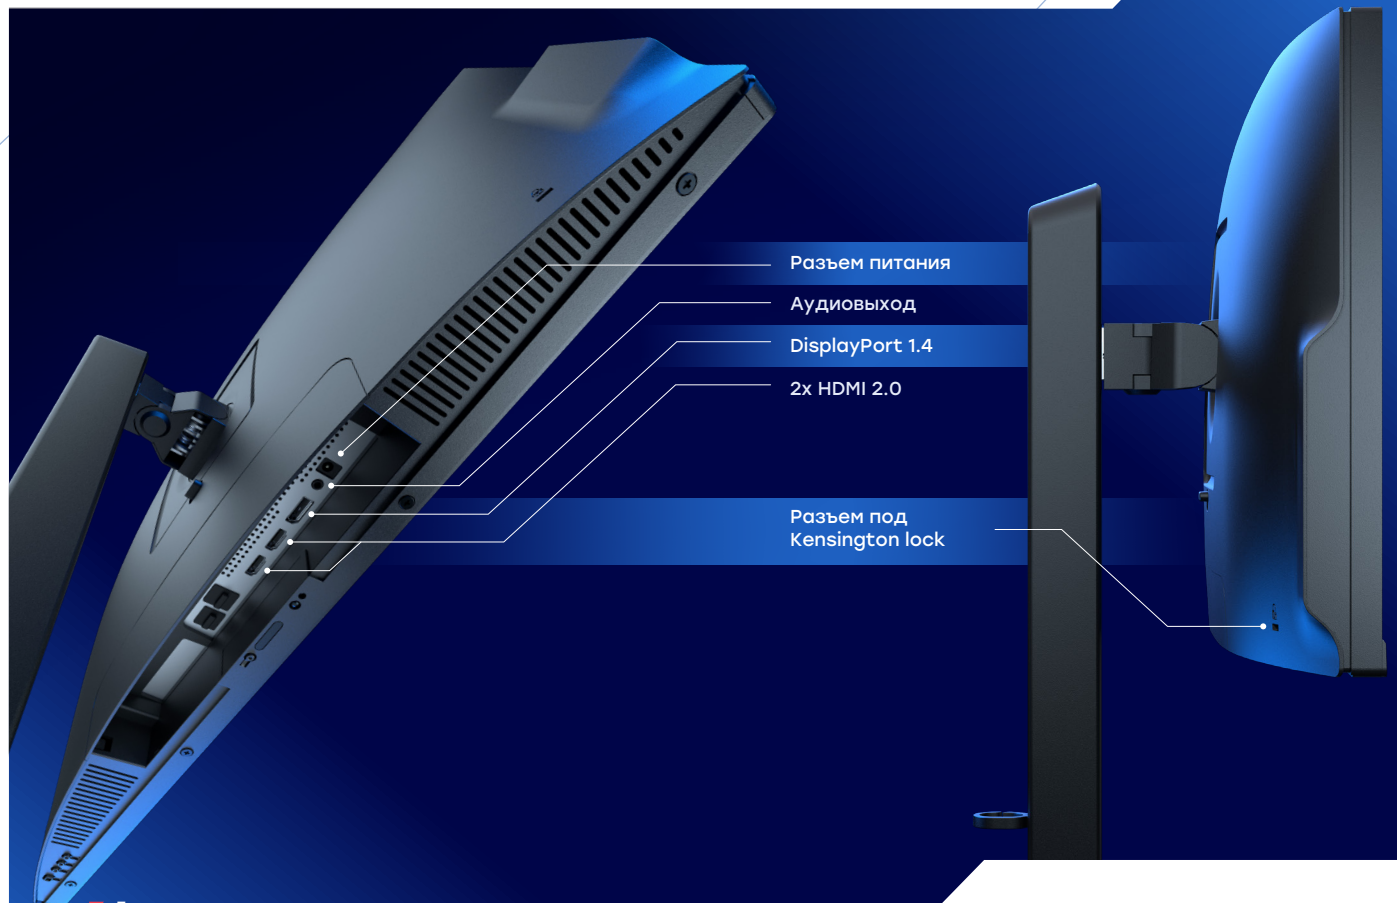

СОВА

Монитор

S27QA 2K

Мониторы «Сова» – это линейка российских профессиональных мониторов, разработанная для создания современного рабочего места специалистов разных областей

Монитор «Сова» S27QA с 27,0" дюймовым безрамочным 2K-дисплеем предназначен для пользователей, которые работают с требовательным к разрешению ПО в мультимониторном сценарии

Особенности:

- ▶ Матовый 27,0" экран с 2K IPS-матрицей
- ▶ Экран занимает 89% площади передней панели
- ▶ Энергоэффективность A++
- ▶ Наличие встроенных динамиков
- ▶ Широкий набор современных графических выходов 2xHDMI+1xDP
- ▶ Снижение вредного синего излучения благодаря технологии Low blue light
- ▶ Возможность установки регулируемой по высоте подставки