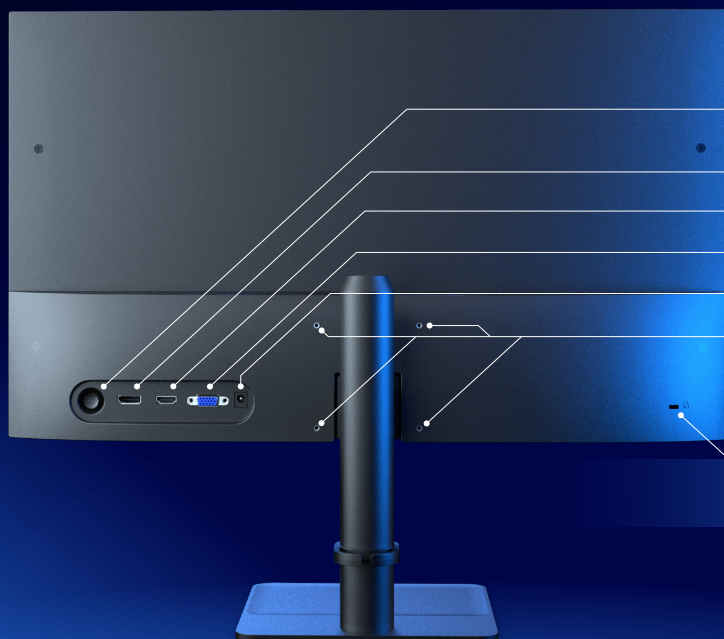

## OM2381 FHD

Мониторы «Сова» – это линейка российских профессиональных мониторов, разработанная для создания современного рабочего места специалистов разных областей

Монитор «Сова» OM2381 с 23,8" дюймовым безрамочным FHD-дисплеем позволяет комфортно работать со стандартными приложениями благодаря высокому качеству изображения и широкому углу обзора

### Особенности:

- ▶ Матовый 23,8" экран с FHD IPS-матрицей
- ▶ Широкий набор современных графических выходов HDMI / DP / VGA
- ▶ Защищенность монитора подтверждена прохождением оборудования спецпроверки и специсследования
- ▶ Экран занимает 89% площади передней панели
- ▶ Снижение вредного синего излучения благодаря технологии Low blue light
- ▶ Подходит для мультимониторных сценариев благодаря тонким рамкам
- ▶ Энергоэффективность A++
- ▶ Наличие встроенных динамиков
- ▶ Возможность установки регулируемой по высоте подставки

Джойстик управления с интегрированной кнопкой питания

DisplayPort 1.2

1x HDMI 1.4

VGA

Разъем питания

Крепление VESA 75

Разъем под Kensington lock

▶ Производитель вправе вносить изменения в технические характеристики, названия, внешний вид и комплектацию изделия без предварительного уведомления. Уточняйте характеристики у менеджеров перед оформлением заказа.