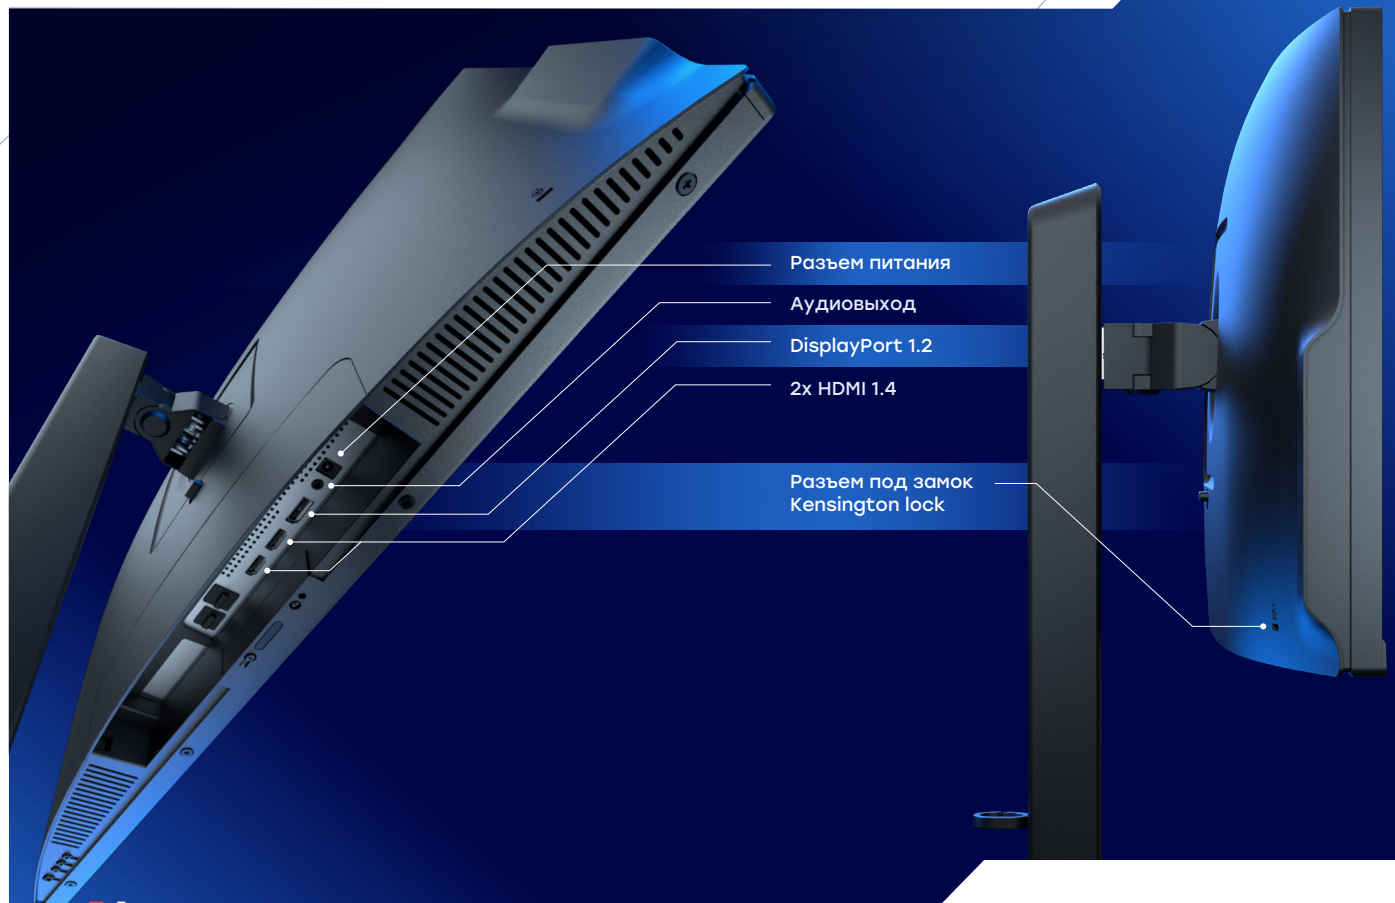

СОВА

Монитор

S27FA FHD

Delta Computers «Сова» – это линейка российских профессиональных мониторов, разработанная для создания современного рабочего места специалистов разных областей

Монитор «Сова» S27FA с 27,0" дюймовым безрамочным FHD-дисплеем предназначен для пользователей, которые работают с требовательным к разрешению ПО в мультимониторном сценарии

Особенности:

- ▶ Матовый 27,0" экран с FHD IPS-матрицей
- ▶ Экран занимает 89% площади передней панели
- ▶ Энергоэффективность A++
- ▶ Наличие встроенных динамиков
- ▶ Широкий набор современных графических выходов 2xHDMI+1xDP
- ▶ Снижение вредного синего излучения благодаря технологии Low blue light
- ▶ Возможность установки регулируемой по высоте подставки

БОБЁР XL

Универсальный российский ПК в классическом Tower-корпусе на основе современных процессоров Intel® Core™ 12-го, 13-го и 14-го, а так же 10-го и 11-го поколений