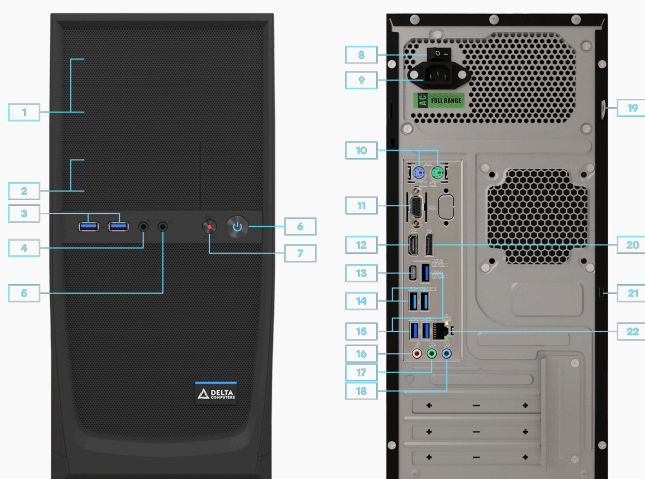

Персональный компьютер «Ворон»

Модель VRiH2

Delta Computers «Ворон» VRiH2 – это надежный российский ПК в классическом miniTower-корпусе на базе новейших процессоров Intel® Core™ 12, 13-го и 14-го поколений

Исключительное разнообразие сценариев использования благодаря широким возможностям конфигурирования, модернизации и простоте эксплуатации

Особенности:

- ▲ Современная платформа на базе чипсета Intel H610
- ▲ Высокоскоростная оперативная память объемом до 64ГБ DDR4
- ▲ Наличие USB-A 3.2 Gen 2 и USB-C 3.2 Gen 1 портов для удобного и скоростного подключения
- ▲ Поддержка установки производительных видеокарт через разъем PCIe 5.0x16
- ▲ Вместительный корпус с большим количеством внутренних и внешних отсеков
- ▲ Гибкие возможности конфигурирования под различные задачи пользователей
- ▲ Готовое решение АРМ «Лось» на базе ПК «Ворон» и мониторов «Сова»

 МИНПРОМТОРГ
РОССИИ

 Минцифры
РОССИИ

Передняя панель:

1. 2x 5.25" внешних отсеков
2. 2x 3.5" внешних отсеков
3. 2x USB 3.2 Gen 1
4. Аудиовыход
5. Микрофонный вход
6. Кнопка питания
7. Кнопка перезагрузки с LED-индикатором HDD

ПК «Ворон» DC-VOi

Корпус miniTower, на базе Intel® Core™ 10-го и 11-го поколений

- △ Эффективное использование рабочего места сотрудника благодаря компактному корпусу
- △ Широкий набор возможных конфигураций обеспечивается:
 - Высокоскоростной оперативной памятью объемом до 128 ГБ DDR4
 - 8x USB портами для удобства подключения периферии
 - Поддержкой установки полноразмерных графических карт до 29 см
 - Наличием внешних отсеков 2x 5.25" и 2x 3.5"