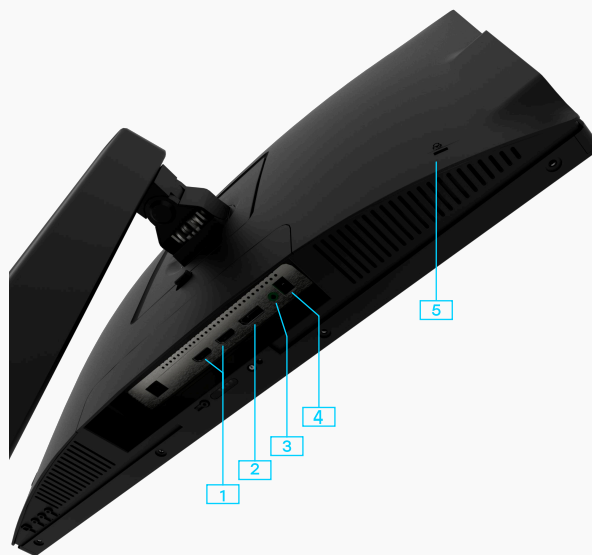

Монитор «Сова»

Модель S24FA FHD

Delta Computers «Сова» – это линейка российских профессиональных мониторов, разработанная для создания современного рабочего места специалистов разных областей.

Монитор «Сова» S24FA с 23,8” дюймовым безрамочным FHD-дисплеем предназначен для пользователей, которые работают с требовательным к разрешению ПО в мультимониторном сценарии

Особенности:

- ▲ Матовый 23,8” с FHD IPS-матрицей
- ▲ Экран занимает 89% площади передней панели
- ▲ Энергоэффективность A++
Наличие встроенных динамиков
- ▲ Широкий набор современных графических выходов 2xHDMI+1xDP
- ▲ Снижение вредного синего излучения благодаря технологии Low blue light
- ▲ Возможность установки регулируемой по высоте подставки
- ▲ Готовые решения АРМ «Лось» и «Ястреб» на базе ПК «Ворон» и «Бобёр»

**Монитор «Сова»
OM270I**

Диагональ 27"
Разрешение FHD или 2K

- △ Оптимальный монитор для работы как со стандартными, так и прикладными приложениями благодаря большому и качественному экрану и эргономичному дизайну
 - Матовый безрамочный 27" дисплей
 - Современная IPS-матрица
 - Подходит для мульти мониторных сценариев благодаря тонким рамкам
 - Широкий набор графических интерфейсов HDMI/DP/VGA*