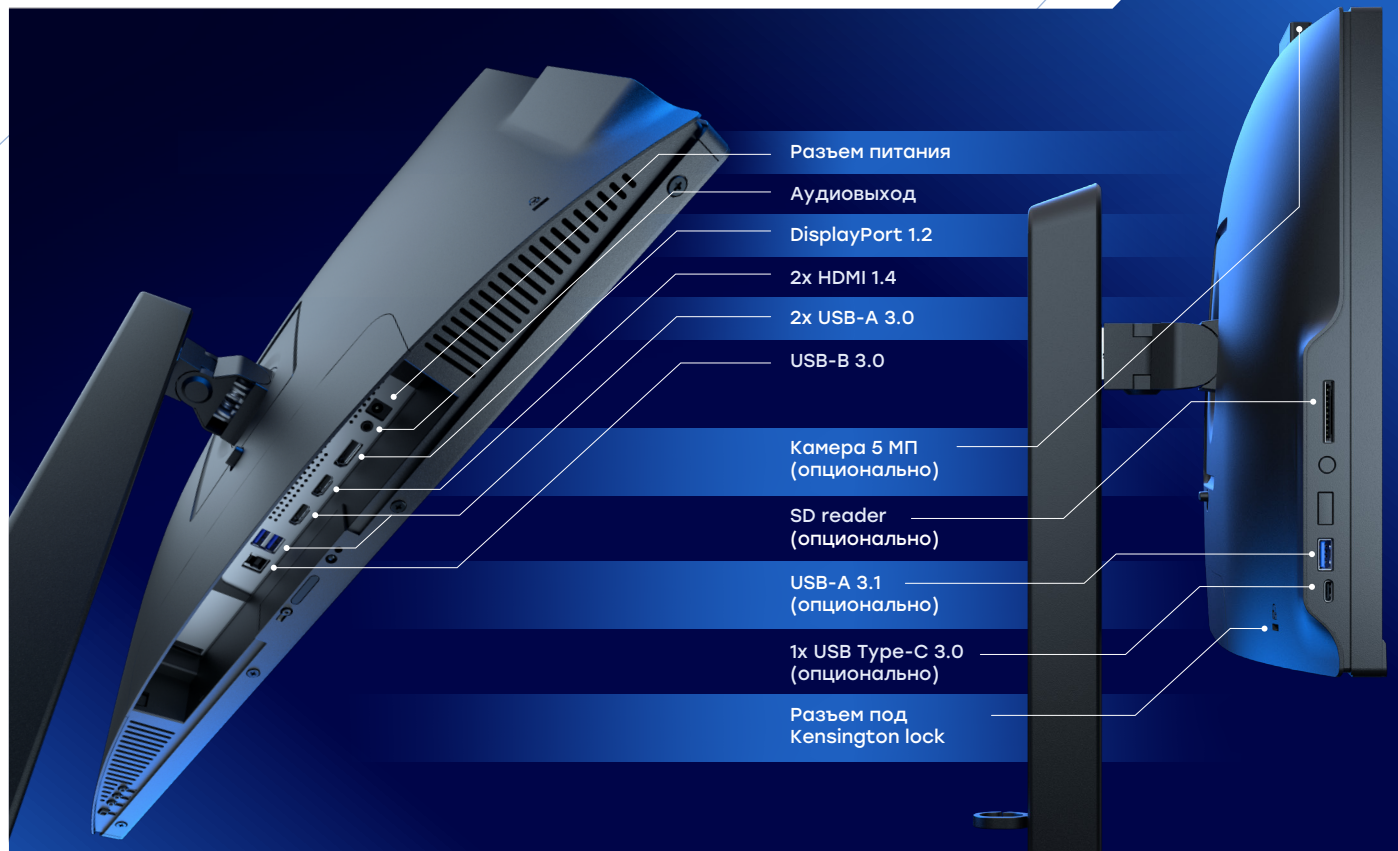

СОВА

Монитор

S24FM FHD

Мониторы «Сова» – это линейка российских профессиональных мониторов, разработанная для создания современного рабочего места специалистов разных областей

Монитор «Сова» S24FM с 23,8” дюймовым безрамочным FHD-дисплеем предназначен для пользователей, которые работают с требовательным к разрешению ПО в мультимониторном сценарии

Особенности:

- ▶ Матовый 23,8” экран с FHD IPS-матрицей
- ▶ Экран занимает 89% площади передней панели
- ▶ Энергоэффективность A++
- ▶ Наличие встроенных динамиков
- ▶ Широкий набор современных графических выходов 2xHDMI+1xDP
- ▶ Снижение вредного синего излучения благодаря технологии Low blue light
- ▶ Возможность установки регулируемой по высоте подставки

БОБЁР XL

Универсальный российский ПК в классическом Tower-корпусе на основе современных процессоров Intel® Core™ 12-го, 13-го и 14-го, а так же 10-го и 11-го поколений