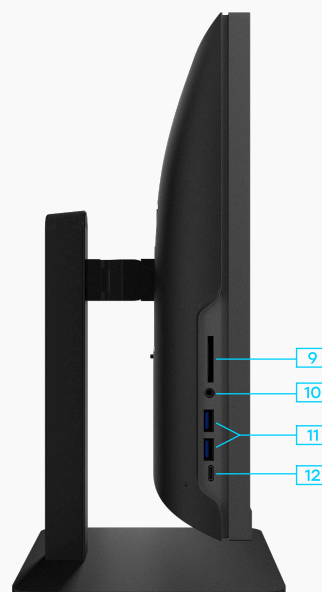

Моноблок «Филин»

Модель F24FL3

Delta Computers «Филин» – это линейка российских профессиональных моноблоков, разработанная для создания современного рабочего места специалистов разных областей.

Моноблок «Филин» F24FL3 с 23,8” дюймовым безрамочным FHD-дисплеем предназначен для пользователей, которые работают с требовательным к разрешению ПО в мультимониторном сценарии

Особенности:

- △ Матовый 23,8” с FHD IPS-матрицей
- △ Экран занимает 89% площади передней панели
- △ Энергоэффективность A++
- △ Наличие встроенных динамиков
- △ Широкий набор современных графических выходов 1xHDMI+1xDP
- △ Снижение вредного синего излучения благодаря технологии Low blue light
- △ Возможность установки регулируемой по высоте подставки

1. 1x HDMI 2.1
2. 1x DisplayPort
3. 1x USB-A 3.2 Gen 1
4. 1x USB-C 3.2 Gen 1
5. 1x RJ-45
6. 2x USB-A 3.2 Gen 2
7. Микрофонный вход
8. Аудиовыход

9. 1x SD-reader
10. 1x Комбинированный аудиоразъем
11. 2x USB 2.0
12. 1x USB-C 3.0