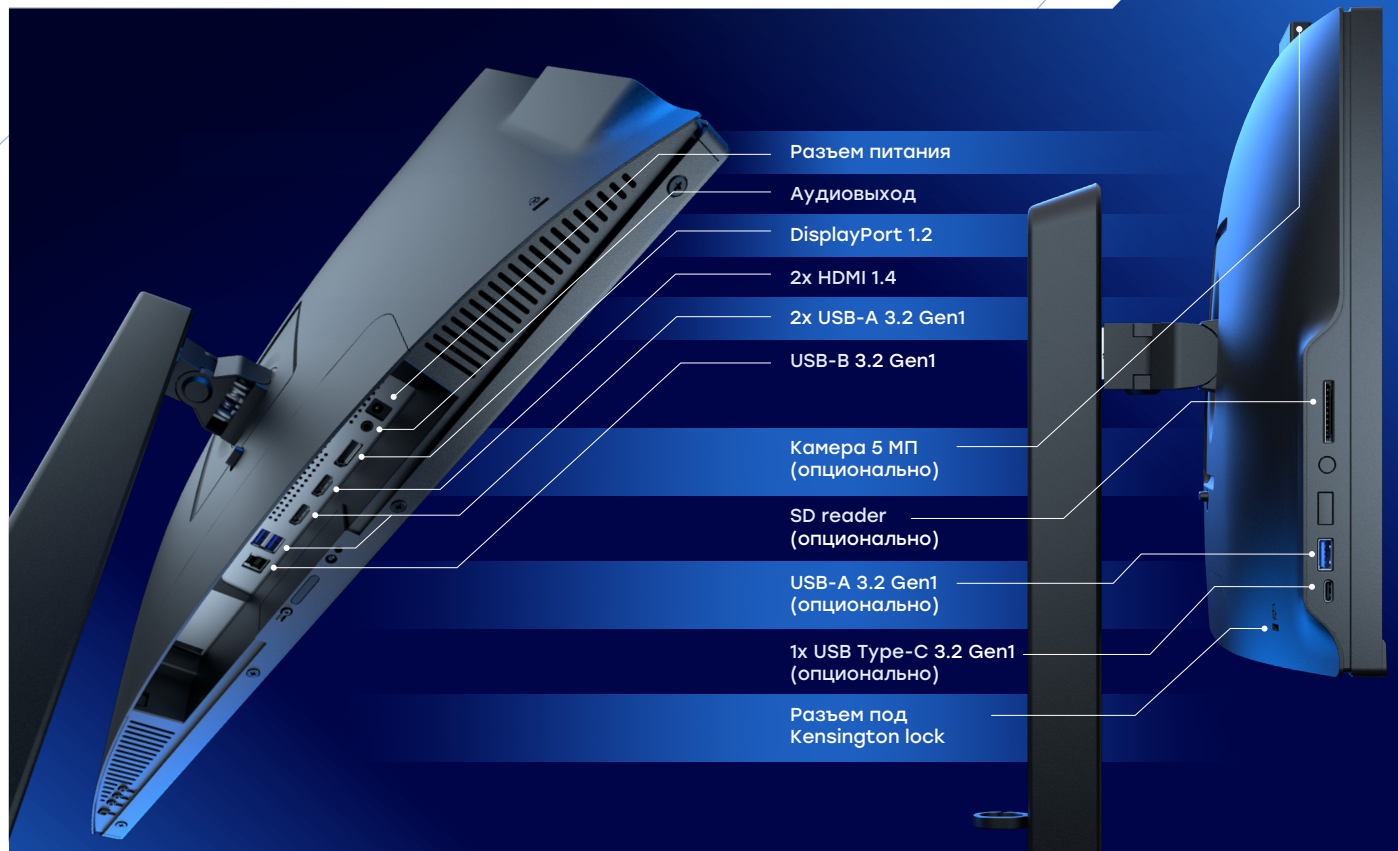

СОВА

Монитор

S24FM FHD

Мониторы «Сова» – это линейка российских профессиональных мониторов, разработанная для создания современного рабочего места специалистов разных областей

Монитор «Сова» S24FM с 23,8” дюймовым безрамочным FHD-дисплеем предназначен для пользователей, которые работают с требовательным к разрешению ПО в мультимониторном сценарии

Особенности:

- ▶ Матовый 23,8” экран с FHD IPS-матрицей
- ▶ Экран занимает 89% площади передней панели
- ▶ Энергоэффективность A++
- ▶ Наличие встроенных динамиков
- ▶ Широкий набор современных графических выходов 2xHDMI+1xDP
- ▶ Снижение вредного синего излучения благодаря технологии Low blue light
- ▶ Возможность установки регулируемой по высоте подставки