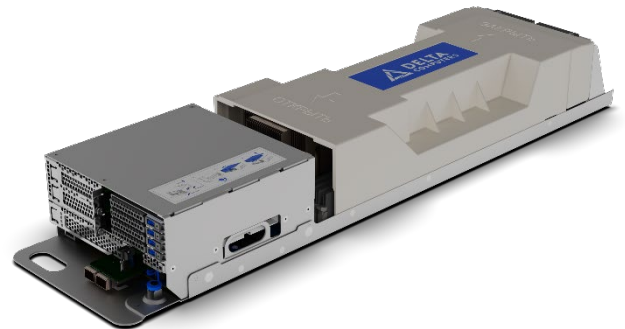

Сервер Delta Tioga Pass

Сервер компактного форм-фактора Delta Tioga Pass разработан на базе процессоров Intel® Xeon® Scalable Processors 1-го и 2-го поколений.

Delta Tioga Pass представляет собой высокопроизводительное вычислительное устройство, используемое для создания высокоплотных инфраструктурных решений. Двенадцать различных конфигураций обеспечивают гибкость в выборе оптимального решения под индивидуальные запросы заказчика.

Процессор	2x Intel® Xeon® Scalable Processors 1-го и 2-го поколений (Sky Lake и Cascade Lake) до 205 Вт
Память	16x DIMM DDR4 до 2933MT/s, до 4ТБ
Хранение	Один слот M.2 NVMe на материнской плате Двенадцать различных исполнений для подключения до 48TB SATA и до 60TB NVMe дисков
Внешние слоты	1x OCP Mezzanine card Наличие слотов: x8 HHHL; x16 HHHL и x16 FHHL в разных конфигурациях
USB	1x USB 2.0, 1x USB Type C
Микропрограммное обеспечение	Delta BIOS, Delta BMC
LAN	1x 1GbE LAN
Питание	От централизованного шинпровода OCP 12V
Поддерживаемые ОС	Astra Linux, ALT Linux, РЕД ОС, ROSA Linux, Windows Server, VMware, Microsoft Azure, RedHat Enterprise Linux
Вес	6,9 ~ 7,3 кг