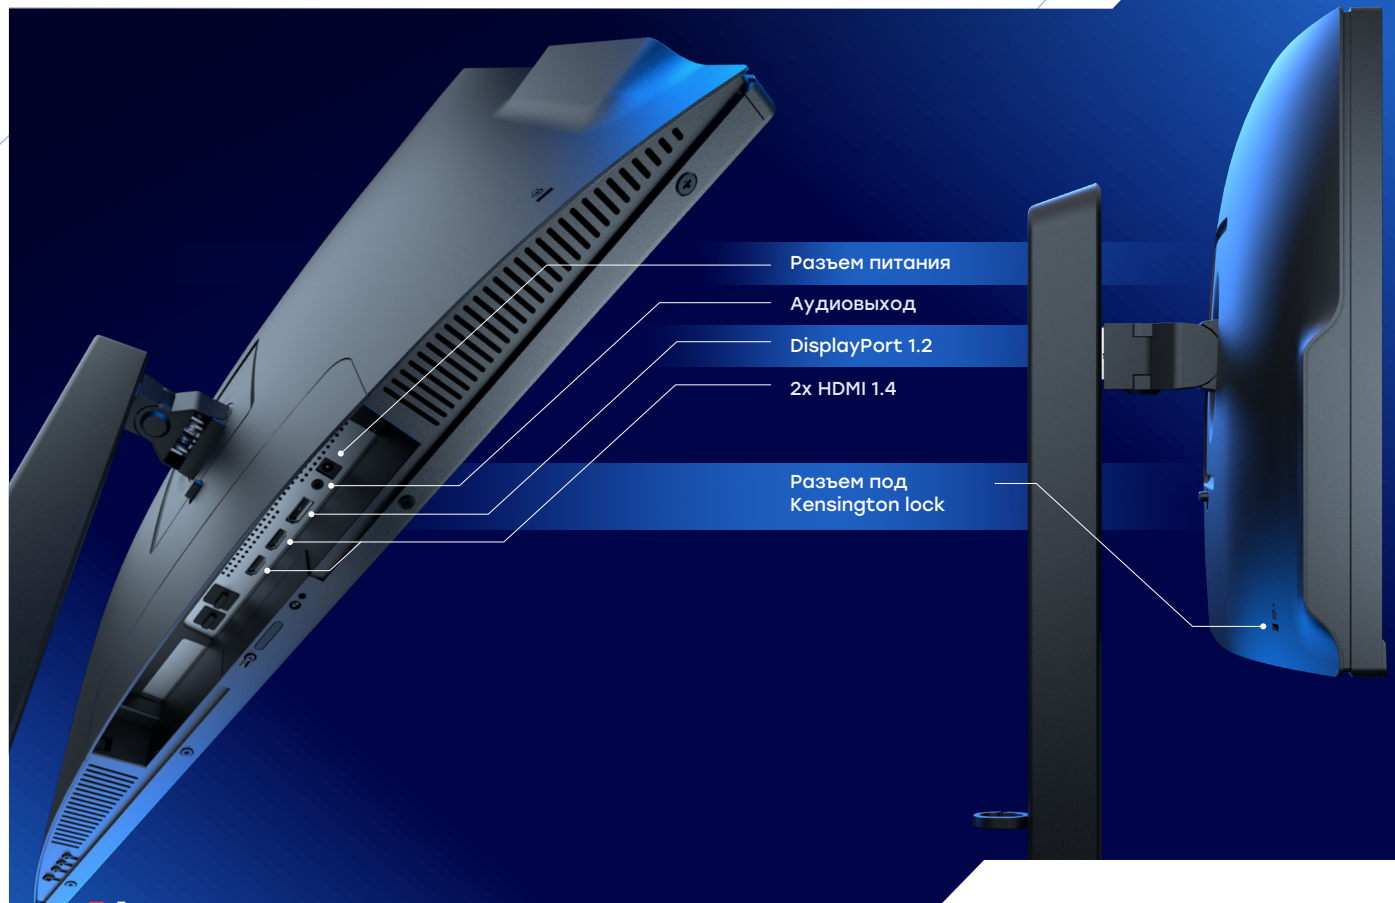

СОВА

Монитор

S27FA FHD

Мониторы «Сова» – это линейка российских профессиональных мониторов, разработанная для создания современного рабочего места специалистов разных областей

Монитор «Сова» S27FA с 27,0" дюймовым безрамочным FHD-дисплеем предназначен для пользователей, которые работают с требовательным к разрешению ПО в мультимониторном сценарии

Особенности:

- ▶ Матовый 27,0" экран с FHD IPS-матрицей
- ▶ Экран занимает 89% площади передней панели
- ▶ Энергоэффективность A++
- ▶ Наличие встроенных динамиков
- ▶ Широкий набор современных графических выходов 2xHDMI+1xDP
- ▶ Снижение вредного синего излучения благодаря технологии Low blue light
- ▶ Возможность установки регулируемой по высоте подставки