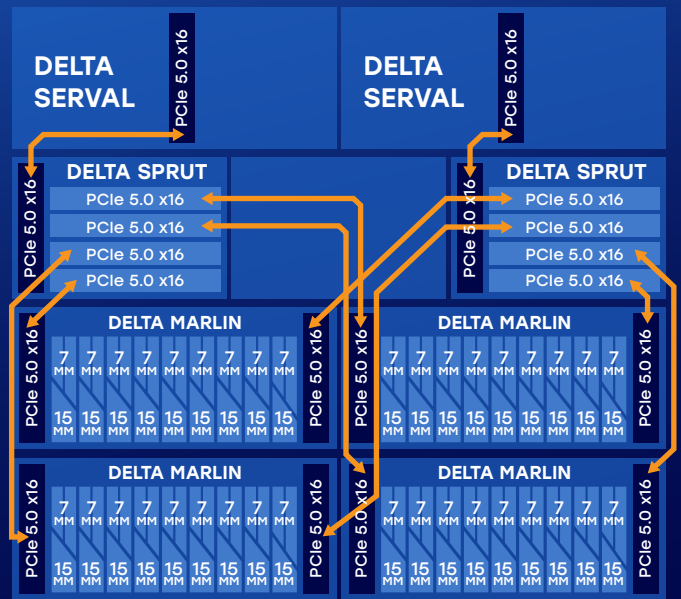

## Стандартный, расширение дискового пространства

1x Delta Serval  
1x блок Delta Marlin

## Система хранения данных, до 36 дисков

2x Delta Serval  
2x блока Delta Marlin

## Система хранения данных, до 72 дисков

1x Сервер  
1x Delta Sprut  
4x Delta Marlin (до 72 дисков 7мм или до 36 дисков 15мм)