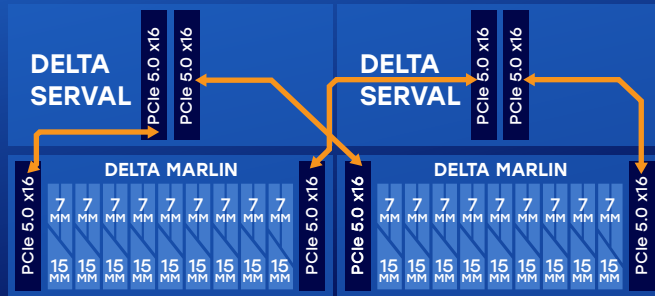

Система хранения данных, до 36 дисков

2x Delta Serval
2x блока Delta Marlin