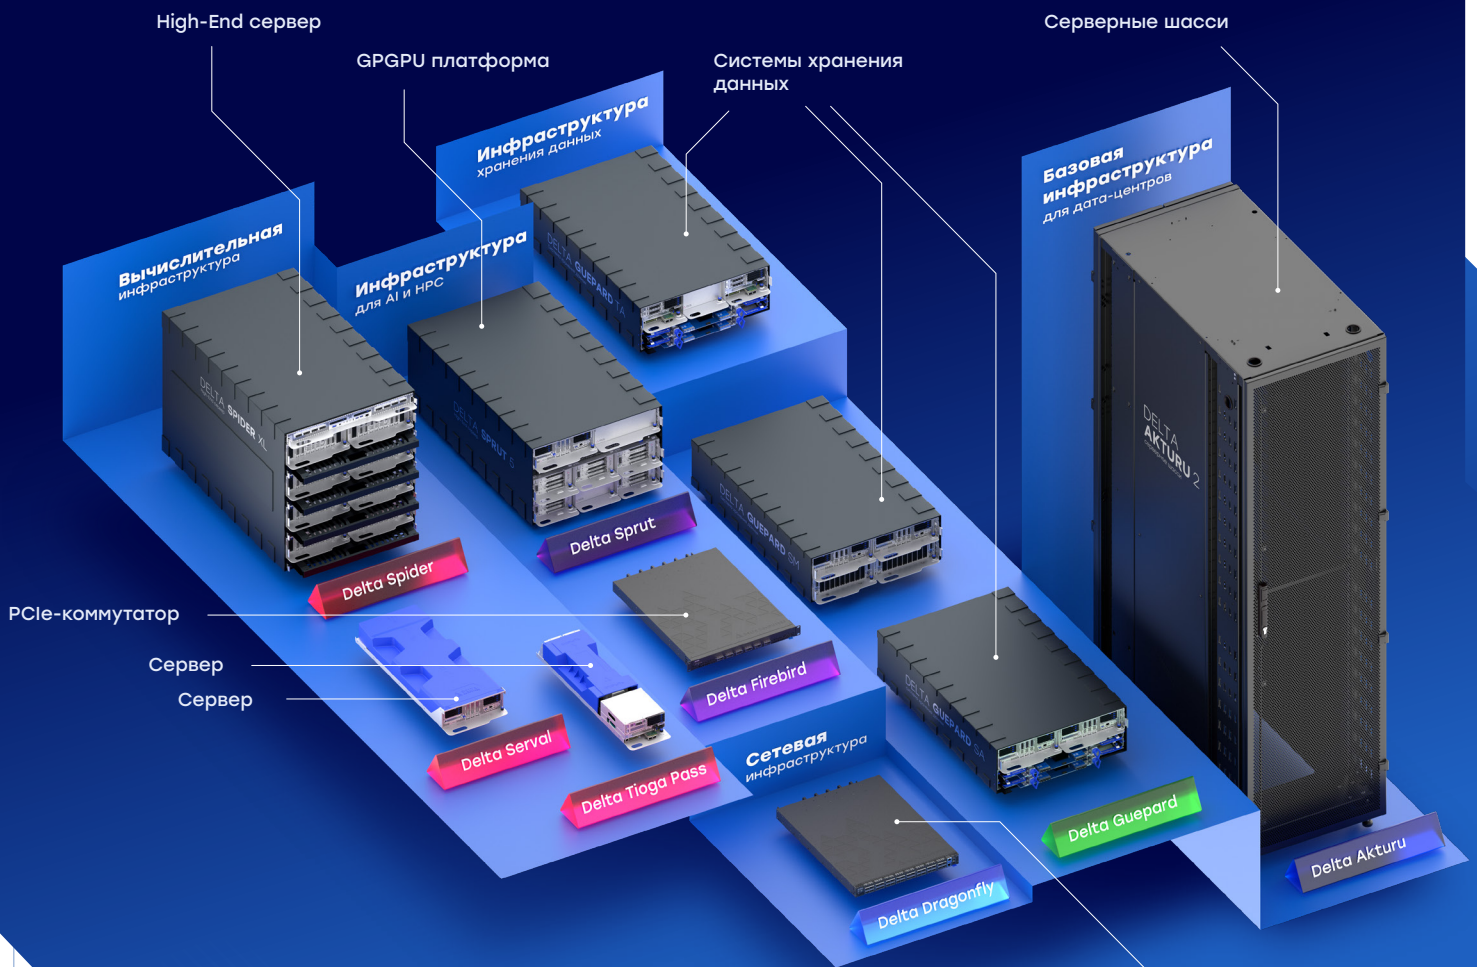

## Высокоскоростная дисковая система

Высокоплотная дисковая система с поддержкой NVMe-накопителей и интерконнектом по высокоскоростному интерфейсу PCIe Gen5

Платформа предназначена для использования в составе СХД Enterprise-уровня для хранения горячих данных с высокой скоростью обмена и низкой задержкой

### Вычислительная инфраструктура

Линейка серверного оборудования включает в себя как современные серверы общего назначения для стандартных сценариев использования, так и передовые мультипроцессорные High-End платформы для функционирования in-memory баз данных и критически важных программных решений, таких как BI, ERP, SAP, CRM.

### Инфраструктура для AI и HPC

Линейка предназначена для решения задач в сферах искусственного интеллекта (AI), машинного обучения (ML), моделирования, 3D VDI инфраструктуры и научного моделирования (HPC). Модульная архитектура позволяет создавать высокопроизводительные комплексные решения с рекордной плотностью акселераторов.

### Сетевая инфраструктура

Современные высокопроизводительные Whitebox-платформы для построения готовых программно-аппаратных комплексов.