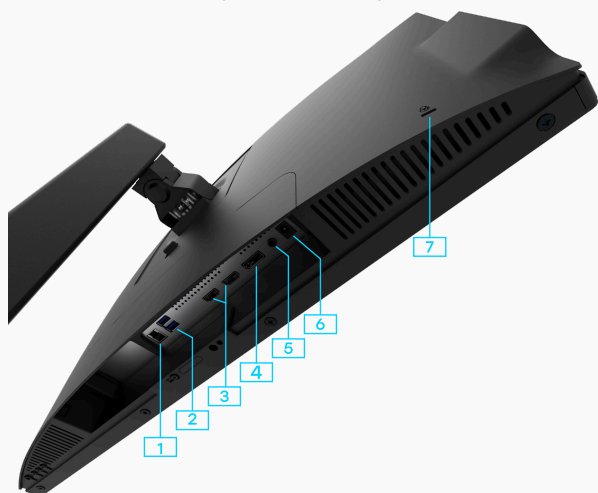

Монитор «Сова»

Модель S27FM FHD

Delta Computers «Сова» – это линейка российских профессиональных мониторов, разработанная для создания современного рабочего места специалистов разных областей.

Монитор «Сова» S27FM с 27,0” дюймовым безрамочным FHD-дисплеем предназначен для пользователей, которые работают с требовательным к разрешению ПО в мультимониторном сценарии

Особенности:

- ▲ Матовый 27,0” с FHD IPS-матрицей
- ▲ Экран занимает 89% площади передней панели
- ▲ Энергоэффективность A++
Наличие встроенных динамиков
- ▲ Широкий набор современных графических выходов 2xHDMI+1xDP
- ▲ Снижение вредного синего излучения благодаря технологии Low blue light
- ▲ Возможность установки регулируемой по высоте подставки
- ▲ Готовые решения АРМ «Лось» и «Ястреб» на базе ПК «Ворон» и «Бобёр»

**Монитор «Сова»
OM270I**

Диагональ 27"
Разрешение FHD или 2K

- △ Оптимальный монитор для работы как со стандартными, так и прикладными приложениями благодаря большому и качественному экрану и эргономичному дизайну
 - Матовый безрамочный 27" дисплей
 - Современная IPS-матрица
 - Подходит для мульти мониторных сценариев благодаря тонким рамкам
 - Широкий набор графических интерфейсов HDMI/DP/VGA*