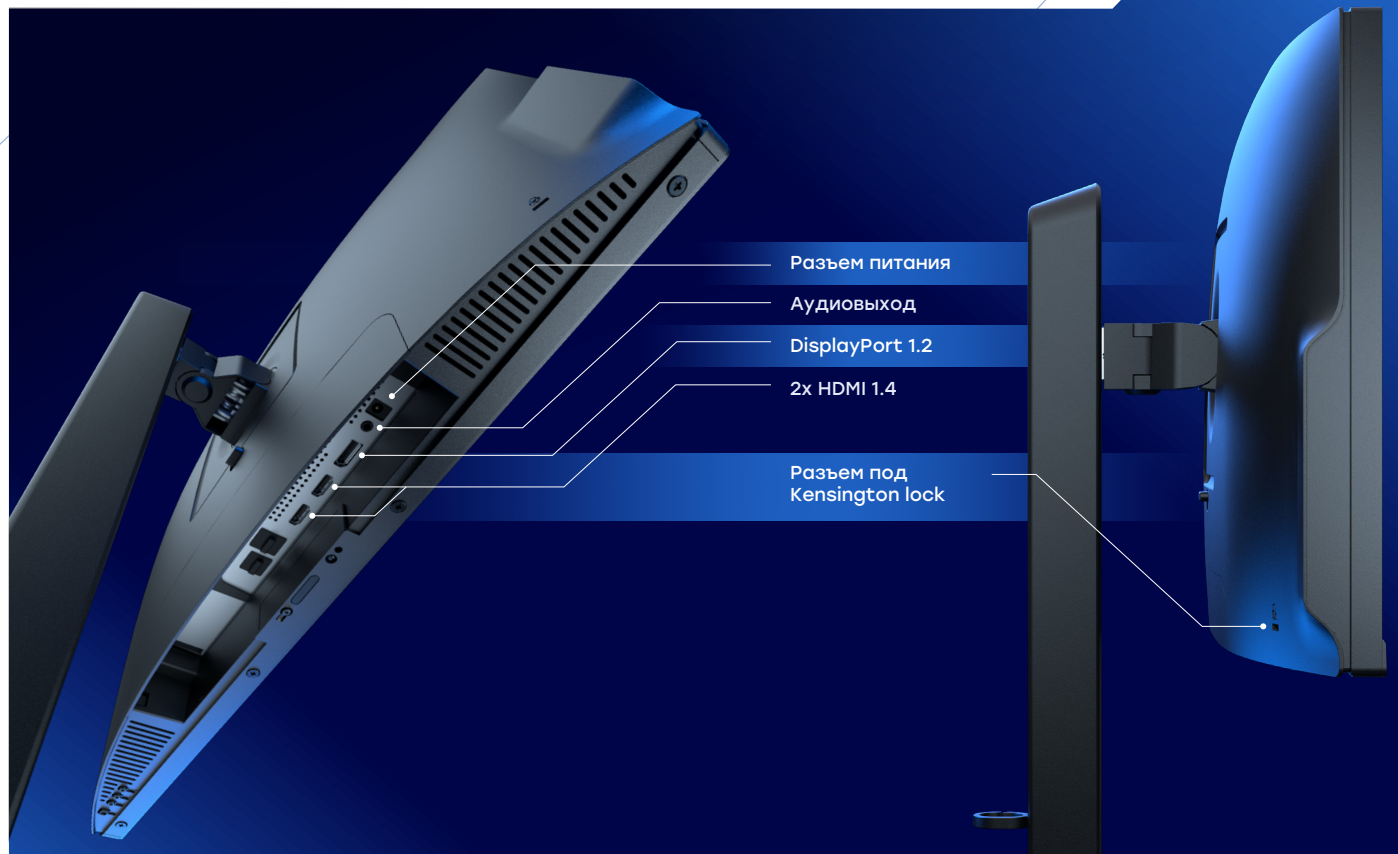

## S24FA FHD

Мониторы «Сова» – это линейка российских профессиональных мониторов, разработанная для создания современного рабочего места специалистов разных областей

Монитор «Сова» S24FA с 23,8" дюймовым безрамочным FHD-дисплеем предназначен для пользователей, которые работают с требовательным к разрешению ПО в мультимониторном сценарии

### Особенности:

- ▶ Матовый 23,8" экран с FHD IPS-матрицей
- ▶ Экран занимает 89% площади передней панели
- ▶ Энергоэффективность A++
- ▶ Наличие встроенных динамиков
- ▶ Широкий набор современных графических выходов 2xHDMI+1xDP
- ▶ Снижение вредного синего излучения благодаря технологии Low blue light
- ▶ Возможность установки регулируемой по высоте подставки