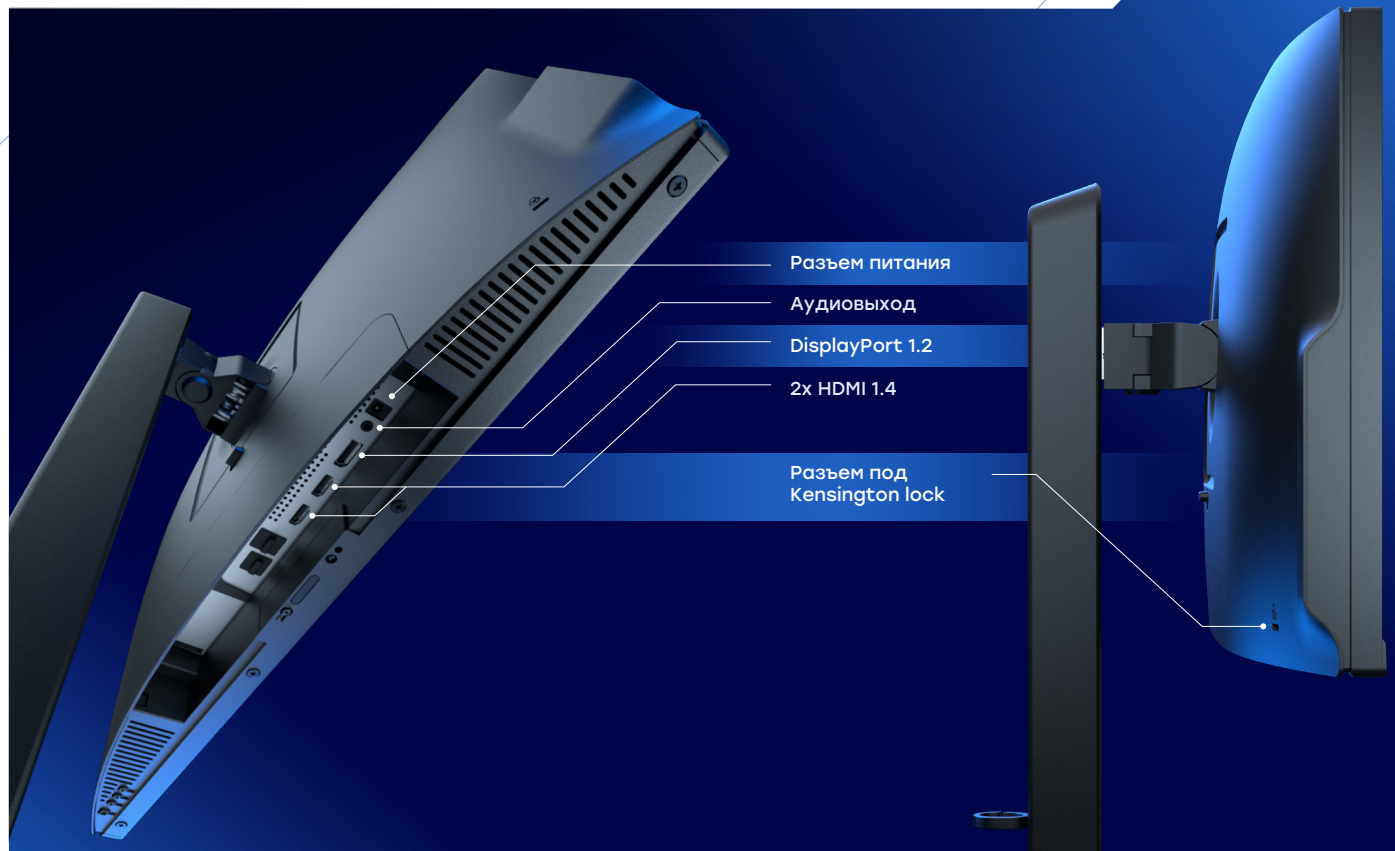

СОВА

Монитор

S24FA FHD

Мониторы «Сова» – это линейка российских профессиональных мониторов, разработанная для создания современного рабочего места специалистов разных областей

Монитор «Сова» S24FA с 23,8" дюймовым безрамочным FHD-дисплеем предназначен для пользователей, которые работают с требовательным к разрешению ПО в мультимониторном сценарии

Особенности:

- ▶ Матовый 23,8" экран с FHD IPS-матрицей
- ▶ Экран занимает 89% площади передней панели
- ▶ Энергоэффективность A++
- ▶ Наличие встроенных динамиков
- ▶ Широкий набор современных графических выходов 2xHDMI+1xDP
- ▶ Снижение вредного синего излучения благодаря технологии Low blue light
- ▶ Возможность установки регулируемой по высоте подставки

БОБЁР XL

Универсальный российский ПК в классическом Tower-корпусе на основе современных процессоров Intel® Core™ 12-го, 13-го и 14-го, а так же 10-го и 11-го поколений