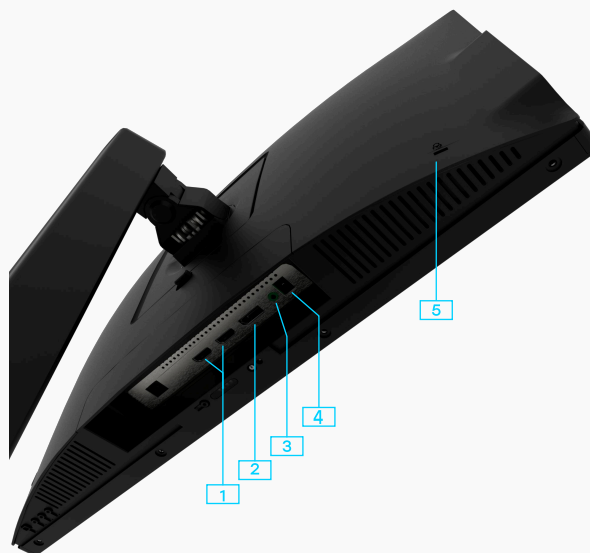

Монитор «Сова»

Модель S24FA FHD

Delta Computers «Сова» – это линейка российских профессиональных мониторов, разработанная для создания современного рабочего места специалистов разных областей.

Монитор «Сова» S24FA с 23,8” дюймовым безрамочным FHD-дисплеем предназначен для пользователей, которые работают с требовательным к разрешению ПО в мультимониторном сценарии

Особенности:

- ▲ Матовый 23,8” с FHD IPS-матрицей
- ▲ Экран занимает 89% площади передней панели
- ▲ Энергоэффективность A++
Наличие встроенных динамиков
- ▲ Широкий набор современных графических выходов 2xHDMI+1xDP
- ▲ Снижение вредного синего излучения благодаря технологии Low blue light
- ▲ Возможность установки регулируемой по высоте подставки
- ▲ Готовые решения АРМ «Лось» и «Ястреб» на базе ПК «Ворон» и «Бобёр»

**Монитор «Сова»
OM270I**

Диагональ 27"
Разрешение FHD или 2K

- △ Оптимальный монитор для работы как со стандартными, так и прикладными приложениями благодаря большому и качественному экрану и эргономичному дизайну
 - Матовый безрамочный 27" дисплей
 - Современная IPS-матрица
 - Подходит для мульти мониторных сценариев благодаря тонким рамкам
 - Широкий набор графических интерфейсов HDMI/DP/VGA*