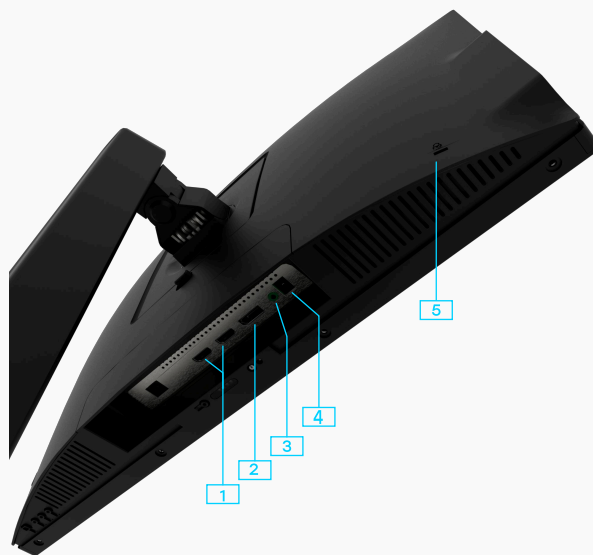

Монитор «Сова»

Модель S27FA FHD

Delta Computers «Сова» – это линейка российских профессиональных мониторов, разработанная для создания современного рабочего места специалистов разных областей.

Монитор «Сова» S27FA с 27,0” дюймовым безрамочным FHD-дисплеем предназначен для пользователей, которые работают с требовательным к разрешению ПО в мультимониторном сценарии

Особенности:

- ▲ Матовый 27,0” с FHD IPS-матрицей
- ▲ Экран занимает 89% площади передней панели
- ▲ Энергоэффективность A++
Наличие встроенных динамиков
- ▲ Широкий набор современных графических выходов 2xHDMI+1xDP
- ▲ Снижение вредного синего излучения благодаря технологии Low blue light
- ▲ Возможность установки регулируемой по высоте подставки
- ▲ Готовые решения АРМ «Лось» и «Ястреб» на базе ПК «Ворон» и «Бобёр»

**Монитор «Сова»
OM270I**

Диагональ 27"
Разрешение FHD или 2K

- △ Оптимальный монитор для работы как со стандартными, так и прикладными приложениями благодаря большому и качественному экрану и эргономичному дизайну
 - Матовый безрамочный 27" дисплей
 - Современная IPS-матрица
 - Подходит для мульти мониторных сценариев благодаря тонким рамкам
 - Широкий набор графических интерфейсов HDMI/DP/VGA*