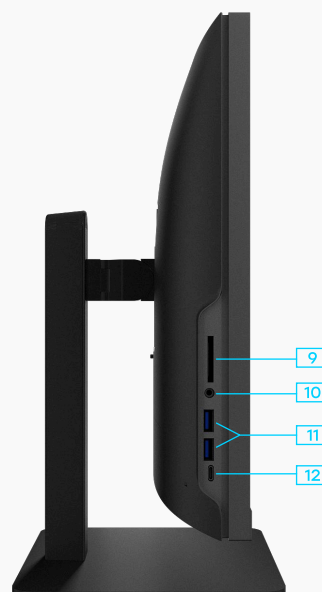

# Моноблок «Филин»

Модель F27QL3

Delta Computers «Филин» – это линейка российских профессиональных моноблоков, разработанная для создания современного рабочего места специалистов разных областей.

Моноблок «Филин» F27QL3 с 27” дюймовым безрамочным 2K-дисплеем предназначен для пользователей, которые работают с требовательным к разрешению ПО в мультимониторном сценарии

## Особенности:

- ▲ Матовый 27” с QHD IPS-матрицей
- ▲ Экран занимает 89% площади передней панели
- ▲ Энергоэффективность A++
- ▲ Наличие встроенных динамиков
- ▲ Широкий набор современных графических выходов 1xHDMI+1xDP
- ▲ Снижение вредного синего излучения благодаря технологии Low blue light
- ▲ Возможность установки регулируемой по высоте подставки

1. 1x HDMI 2.1
2. 1x DisplayPort
3. 1x USB-A 3.2 Gen 1
4. 1x USB-C 3.2 Gen 1
5. 1x RJ-45
6. 2x USB-A 3.2 Gen 2
7. Микрофонный вход
8. Аудиовыход

9. 1x SD-reader
10. 1x Комбинированный аудиоразъем
11. 2x USB 2.0
12. 1x USB-C 3.0