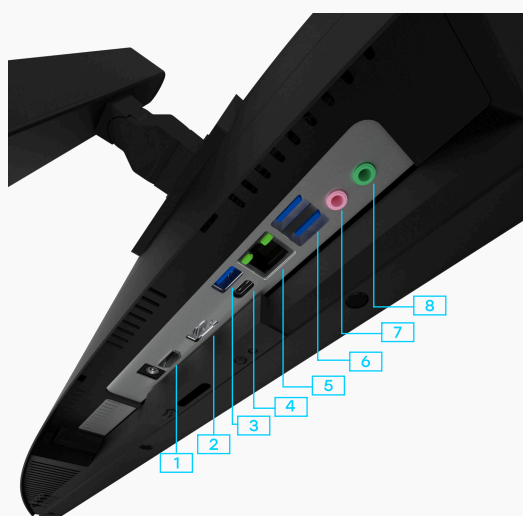

# Моноблок «Филин»

Модель F27QL3

Delta Computers «Филин» – это линейка российских профессиональных моноблоков, разработанная для создания современного рабочего места специалистов разных областей.

Моноблок «Филин» F27QL3 с 27” дюймовым безрамочным 2K-дисплеем предназначен для пользователей, которые работают с требовательным к разрешению ПО в мультимониторном сценарии

## Особенности:

- ▲ Матовый 27” с QHD IPS-матрицей
- ▲ Экран занимает 89% площади передней панели
- ▲ Энергоэффективность A++
- ▲ Наличие встроенных динамиков
- ▲ Широкий набор современных графических выходов 1xHDMI+1xDP
- ▲ Снижение вредного синего излучения благодаря технологии Low blue light
- ▲ Возможность установки регулируемой по высоте подставки

1. 1x HDMI 2.1
2. 1x DisplayPort
3. 1x USB-A 3.2 Gen 1
4. 1x USB-C 3.2 Gen 1
5. 1x RJ-45
6. 2x USB-A 3.2 Gen 2
7. Микрофонный вход
8. Аудиовыход

9. 1x SD-reader
10. 1x Комбинированный аудиоразъем
11. 2x USB 2.0
12. 1x USB-C 3.0