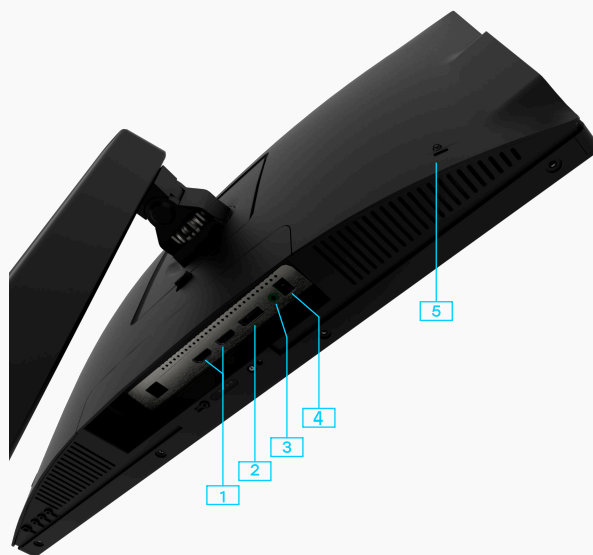

Монитор «Сова»

Модель S22FA FHD

Delta Computers «Сова» – это линейка российских профессиональных мониторов, разработанная для создания современного рабочего места специалистов разных областей.

Монитор «Сова» S22FA с 21,5” дюймовым безрамочным FHD-дисплеем предназначен для пользователей, которые работают с требовательным к разрешению ПО в мультимониторном сценарии

Особенности:

- ▲ Матовый 21,5” с FHD IPS-матрицей
- ▲ Экран занимает 89% площади передней панели
- ▲ Энергоэффективность A++
- ▲ Наличие встроенных динамиков
- ▲ Широкий набор современных графических выходов 2xHDMI+1xDP
- ▲ Снижение вредного синего излучения благодаря технологии Low blue light
- ▲ Возможность установки регулируемой по высоте подставки
- ▲ Готовые решения АРМ «Лось» и «Ястреб» на базе ПК «Ворон» и «Бобёр»

**Монитор «Сова»
OM270I**

Диагональ 27"
Разрешение FHD или 2K

- △ Оптимальный монитор для работы как со стандартными, так и прикладными приложениями благодаря большому и качественному экрану и эргономичному дизайну
 - Матовый безрамочный 27" дисплей
 - Современная IPS-матрица
 - Подходит для мульти мониторных сценариев благодаря тонким рамкам
 - Широкий набор графических интерфейсов HDMI/DP/VGA*