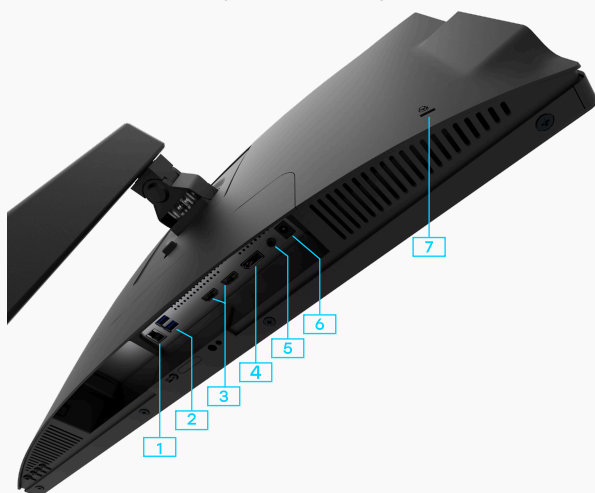

Монитор «Сова»

Модель S27QM 2K

Delta Computers «Сова» – это линейка российских профессиональных мониторов, разработанная для создания современного рабочего места специалистов разных областей.

Монитор «Сова» S27FM с 27,0” дюймовым безрамочным 2K-дисплеем предназначен для пользователей, которые работают с требовательным к разрешению ПО в мультимониторном сценарии

Особенности:

- ▲ Матовый 27,0” с 2K IPS-матрицей
- ▲ Экран занимает 89% площади передней панели
- ▲ Энергоэффективность A++
Наличие встроенных динамиков
- ▲ Широкий набор современных графических выходов 2xHDMI+1xDP
- ▲ Снижение вредного синего излучения благодаря технологии Low blue light
- ▲ Возможность установки регулируемой по высоте подставки
- ▲ Готовые решения АРМ «Лось» и «Ястреб» на базе ПК «Ворон» и «Бобёр»

**Монитор «Сова»
OM270I**

Диагональ 27"
Разрешение FHD или 2K

- △ Оптимальный монитор для работы как со стандартными, так и прикладными приложениями благодаря большому и качественному экрану и эргономичному дизайну
 - Матовый безрамочный 27" дисплей
 - Современная IPS-матрица
 - Подходит для мульти мониторных сценариев благодаря тонким рамкам
 - Широкий набор графических интерфейсов HDMI/DP/VGA*