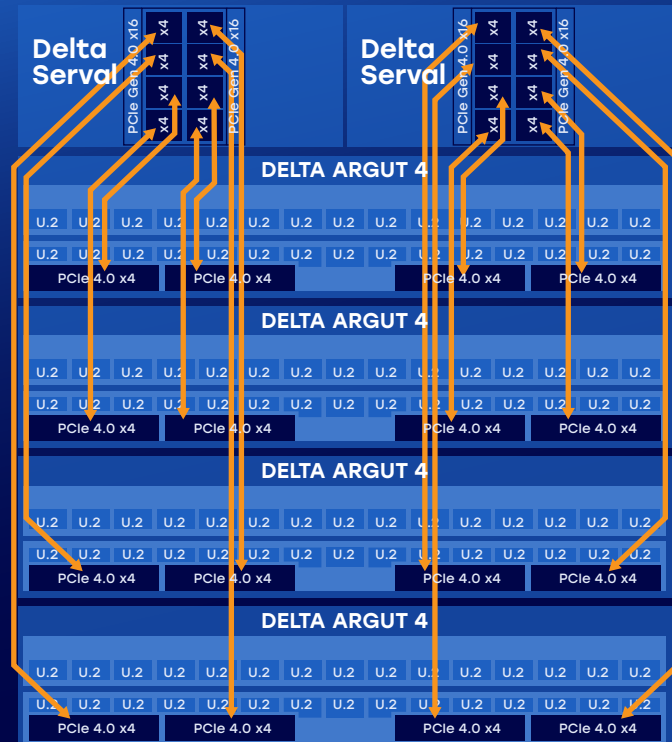

2x Delta Serval
4x Delta Argut 4

Стандартный расширенный, до 60 дисков