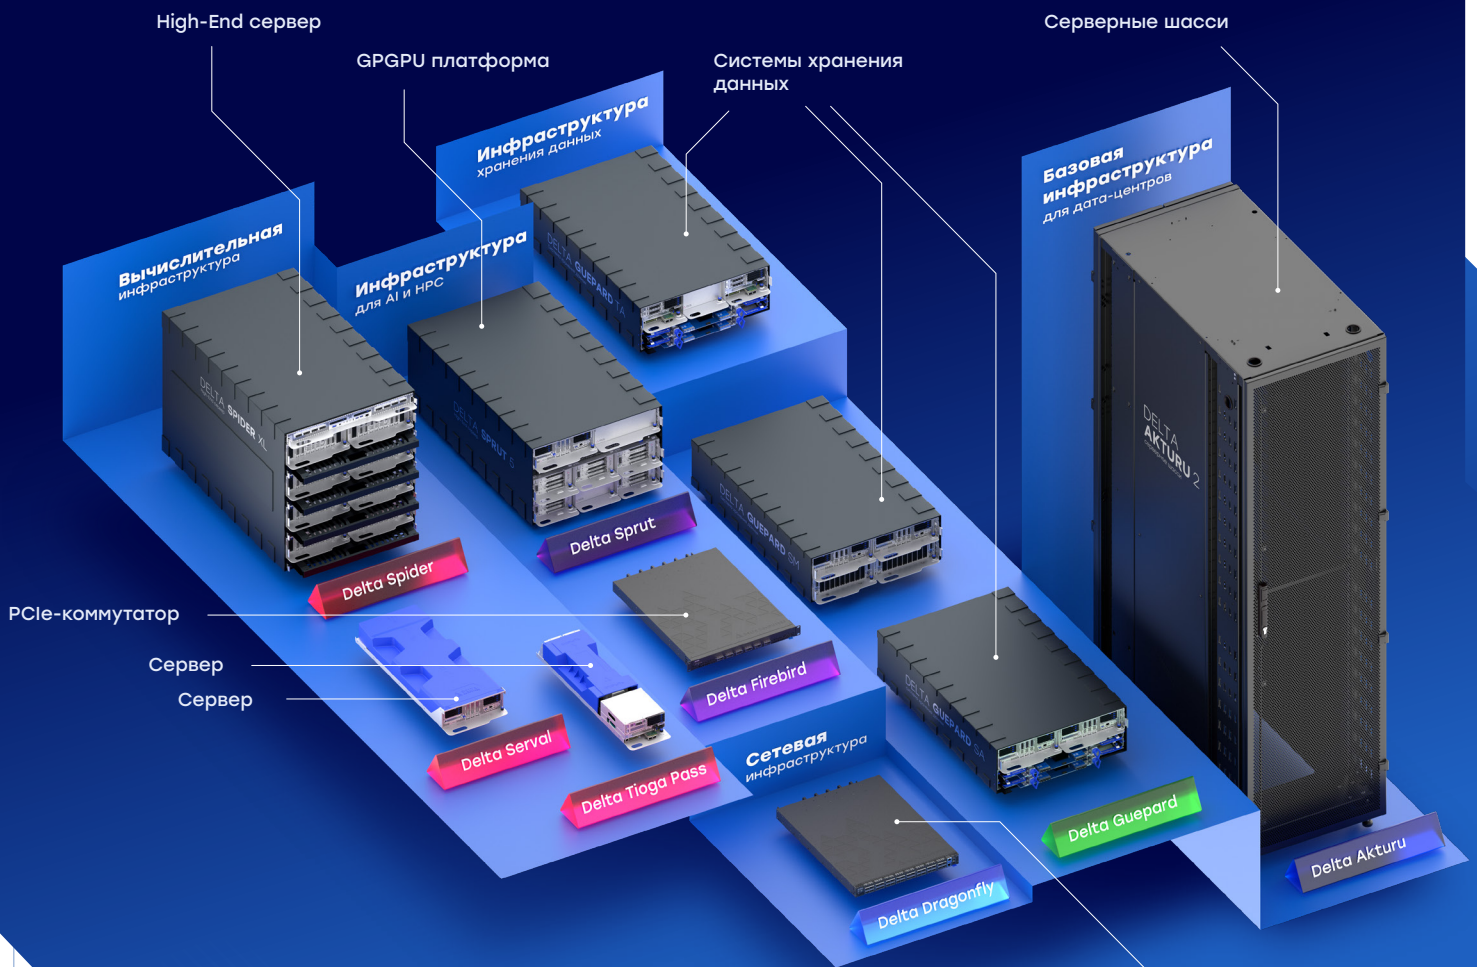

DELTA ARGUT 4

Высокоскоростная дисковая система

Высокоплотная дисковая система с поддержкой SATA или NVMe-накопителей и интерконнектом по интерфейсам PCIe Gen4.

Платформа предназначена для расширения дискового пространства сервера и для использования в составе высокоскоростных программного-определяемых систем хранения.

Система хранения данных, до 120 дисков

2x Delta Serval
4x Delta Argut 4

Стандартный расширенный, до 60 дисков

1x Delta Serval
1x Delta Sprut
2x Delta Argut 4

Другие продукты:

Вычислительная инфраструктура

Линейка серверного оборудования включает в себя как современные серверы общего назначения для стандартных сценариев использования, так и передовые мультипроцессорные High-End платформы для функционирования in-memory баз данных и критически важных программных решений, таких как BI, ERP, SAP, CRM

Инфраструктура хранения данных

Линейка систем хранения данных Delta Guerdard решает самые разные задачи: от работы с системами резервного копирования (СРК) до поддержки высоконагруженных транзакционных систем. Платформы отвечают современным стандартам надёжности, масштабируемости и производительности благодаря использованию передовых технологий, например, поддержке высокоскоростных NVMe Gen5 дисков.

Инфраструктура для AI и HPC Delta

Линейка предназначена для решения задач в сферах искусственного интеллекта (AI), машинного обучения (ML), моделирования, 3D VDI инфраструктуры и научного моделирования (HPC). Модульная архитектура позволяет создавать высокопроизводительные комплексные решения с рекордной плотностью акселераторов.