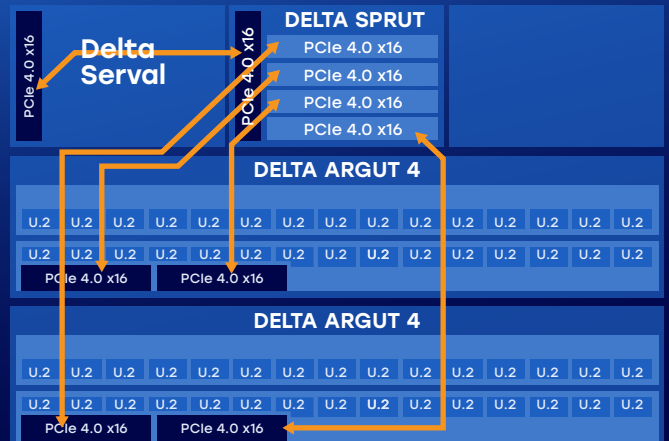

Дисковые полки (до 15 накопителей в полке)

PCIe Gen4 x16

Основные сценарии использования:

Стандартный, до 30 дисков

1x Delta Serval
1x Delta Argut 4

Система хранения данных, до 30 дисков

2x Delta Serval
1x Delta Argut 4

Система хранения данных, до 120 дисков

2x Delta Serval
4x Delta Argut 4

Стандартный расширенный, до 60 дисков

1x Delta Serval
1x Delta Sprut
2x Delta Argut 4

Другие продукты:

Вычислительная инфраструктура

Линейка серверного оборудования включает в себя как современные серверы общего назначения для стандартных сценариев использования, так и передовые мультипроцессорные High-End платформы для функционирования in-memory баз данных и критически важных программных решений, таких как BI, ERP, SAP, CRM