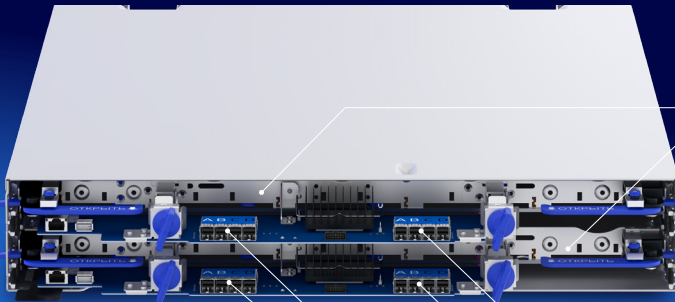

Дисковые полки (до 15 накопителей в полке)

PCIe Gen4 x16

Основные сценарии использования:

Стандартный, до 30 дисков

1x Delta Serval
1x Delta Argut 4

Система хранения данных, до 30 дисков

2x Delta Serval
1x Delta Argut 4

Система хранения данных, до 120 дисков

2x Delta Serval
4x Delta Argut 4

Стандартный расширенный, до 60 дисков

1x Delta Serval
1x Delta Sprut
2x Delta Argut 4