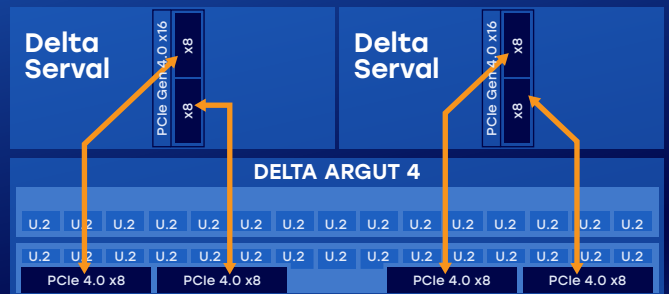

Кол. отсеков для накопителей	30x 2,5" U2 NVMe 7мм или 15мм или 30x 3,5" SATA HDD
Интерфейс подключения	PCIe Gen4
Максимальная скорость обмена данными с сервером	Для подключения по PCIe Gen4 x16 - 32ГБ/с
Сетевой интерфейс	1x 1GbE LAN
Количество вентиляторов охлаждения в модуле	6 шт. Система резервирования N+1
Электропитание	От централизованного шинного провода OCP, 12В
Встроенное ПО	Delta BMC (Реестровая запись №9741)
Тип размера устройства	21" 2 OU
Масса в сборе	До 31 кг

Дисковые полки (до 15 накопителей в полке)

PCIe Gen4 x16

Основные сценарии использования:

Стандартный, до 30 дисков

1x Delta Serval
1x Delta Argut 4

Система хранения данных, до 30 дисков

2x Delta Serval
1x Delta Argut 4

Система хранения данных, до 120 дисков

2x Delta Serval
4x Delta Argut 4

Стандартный расширенный, до 60 дисков

1x Delta Serval
1x Delta Sprut
2x Delta Argut 4

Другие продукты:

Вычислительная инфраструктура

Линейка серверного оборудования включает в себя как современные серверы общего назначения для стандартных сценариев использования, так и передовые мультипроцессорные High-End платформы для функционирования in-memory баз данных и критически важных программных решений, таких как BI, ERP, SAP, CRM