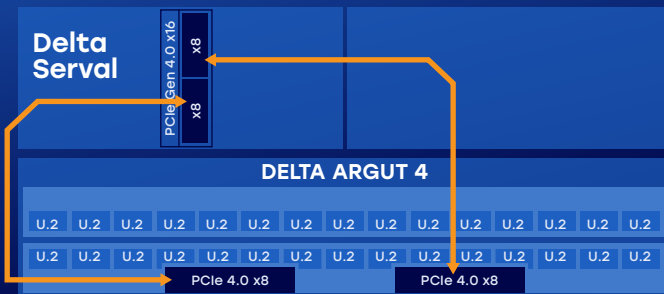

Кол. отсеков для накопителей	30x 2,5" U2 NVMe 7мм или 15мм или 30x 3,5" SATA HDD
Интерфейс подключения	PCIe Gen4
Максимальная скорость обмена данными с сервером	Для подключения по PCIe Gen4 x16 - 32ГБ/с
Сетевой интерфейс	1x 1GbE LAN
Количество вентиляторов охлаждения в модуле	6 шт. Система резервирования N+1
Электропитание	От централизованного шинного провода OCP, 12В
Встроенное ПО	Delta BMC (Реестровая запись №9741)
Тип размера устройства	21" 2 OU
Масса в сборе	До 31 кг

Дисковые полки (до 15 накопителей в полке)

PCIe Gen4 x16

Основные сценарии использования:

Стандартный, до 30 дисков

1x Delta Serval
1x Delta Argut 4

Система хранения данных, до 30 дисков

2x Delta Serval
1x Delta Argut 4