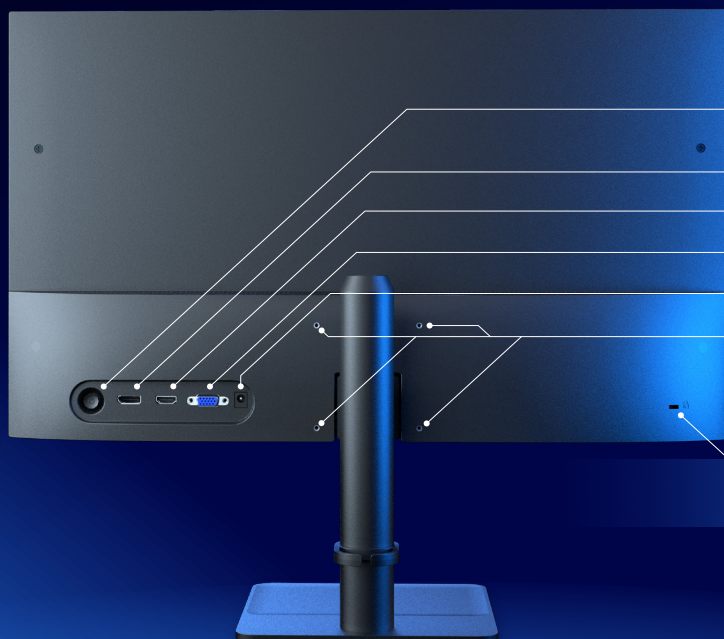

# СОВА

Монитор

## OM2381 FHD

Мониторы «Сова» – это линейка российских профессиональных мониторов, разработанная для создания современного рабочего места специалистов разных областей

Монитор «Сова» OM2381 с 23,8" дюймовым безрамочным FHD-дисплеем позволяет комфортно работать со стандартными приложениями благодаря высокому качеству изображения и широкому углу обзора

### Особенности:

- ▶ Матовый 23,8" экран с FHD IPS-матрицей
- ▶ Широкий набор современных графических выходов HDMI / DP / VGA
- ▶ Защищенность монитора подтверждена прохождением оборудования спецпроверки и специсследования
- ▶ Экран занимает 89% площади передней панели
- ▶ Снижение вредного синего излучения благодаря технологии Low blue light
- ▶ Подходит для мультимониторных сценариев благодаря тонким рамкам
- ▶ Энергоэффективность A++
- ▶ Наличие встроенных динамиков
- ▶ Возможность установки регулируемой по высоте подставки

Джойстик управления с интегрированной кнопкой питания

DisplayPort 1.2

1x HDMI 1.4

VGA

Разъем питания

Крепление VESA 75

Разъем под Kensington lock

▶ Производитель вправе вносить изменения в технические характеристики, названия, внешний вид и комплектацию изделия без предварительного уведомления. Уточняйте характеристики у менеджеров перед оформлением заказа.