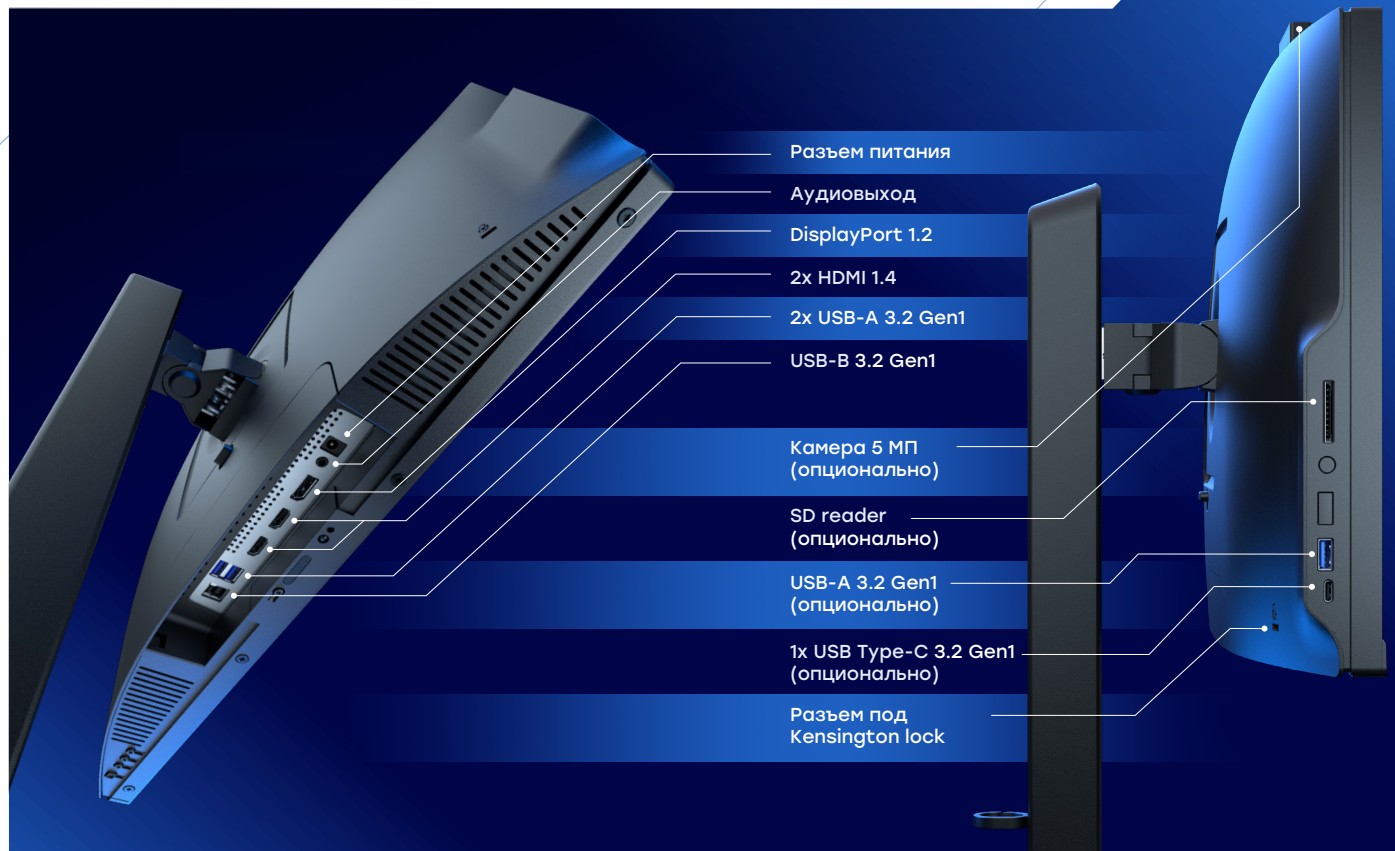

СОВА

Монитор

S22FM FHD

Мониторы «Сова» – это линейка российских профессиональных мониторов, разработанная для создания современного рабочего места специалистов разных областей

Монитор «Сова» S22FM с 21,5” дюймовым безрамочным FHD-дисплеем предназначен для пользователей, которые работают с требовательным к разрешению ПО в мультимониторном сценарии

Особенности:

- ▶ Матовый 21,5” экран с FHD IPS-матрицей
- ▶ Экран занимает 89% площади передней панели
- ▶ Энергоэффективность A++
- ▶ Наличие встроенных динамиков
- ▶ Широкий набор современных графических выходов 2xHDMI+1xDP
- ▶ Снижение вредного синего излучения благодаря технологии Low blue light
- ▶ Возможность установки регулируемой по высоте подставки