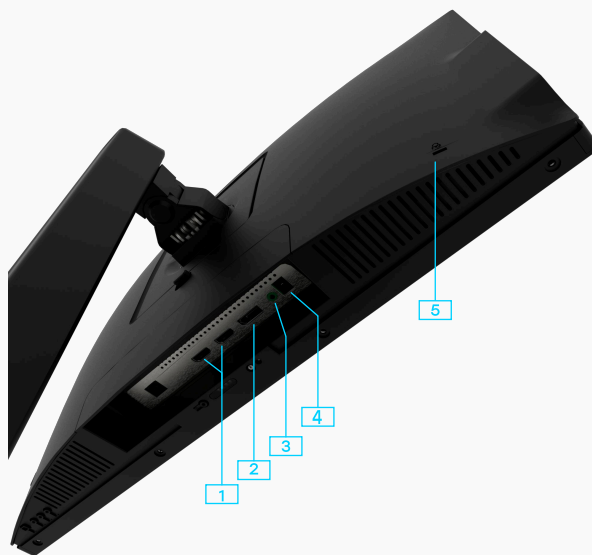

Монитор «Сова»

Модель S27QA 2K

Delta Computers «Сова» – это линейка российских профессиональных мониторов, разработанная для создания современного рабочего места специалистов разных областей.

Монитор «Сова» S27QA с 27,0” дюймовым безрамочным 2K-дисплеем предназначен для пользователей, которые работают с требовательным к разрешению ПО в мультимониторном сценарии

Особенности:

- ▲ Матовый 27,0” с 2K IPS-матрицей
- ▲ Экран занимает 89% площади передней панели
- ▲ Энергоэффективность A++
Наличие встроенных динамиков
- ▲ Широкий набор современных графических выходов 2xHDMI+1xDP
- ▲ Снижение вредного синего излучения благодаря технологии Low blue light
- ▲ Возможность установки регулируемой по высоте подставки
- ▲ Готовые решения АРМ «Лось» и «Ястреб» на базе ПК «Ворон» и «Бобёр»

**Монитор «Сова»
OM2701**

Диагональ 27"
Разрешение FHD или 2K

- △ Оптимальный монитор для работы как со стандартными, так и прикладными приложениями благодаря большому и качественному экрану и эргономичному дизайну
 - Матовый безрамочный 27" дисплей
 - Современная IPS-матрица
 - Подходит для мульти мониторных сценариев благодаря тонким рамкам
 - Широкий набор графических интерфейсов HDMI/DP/VGA*