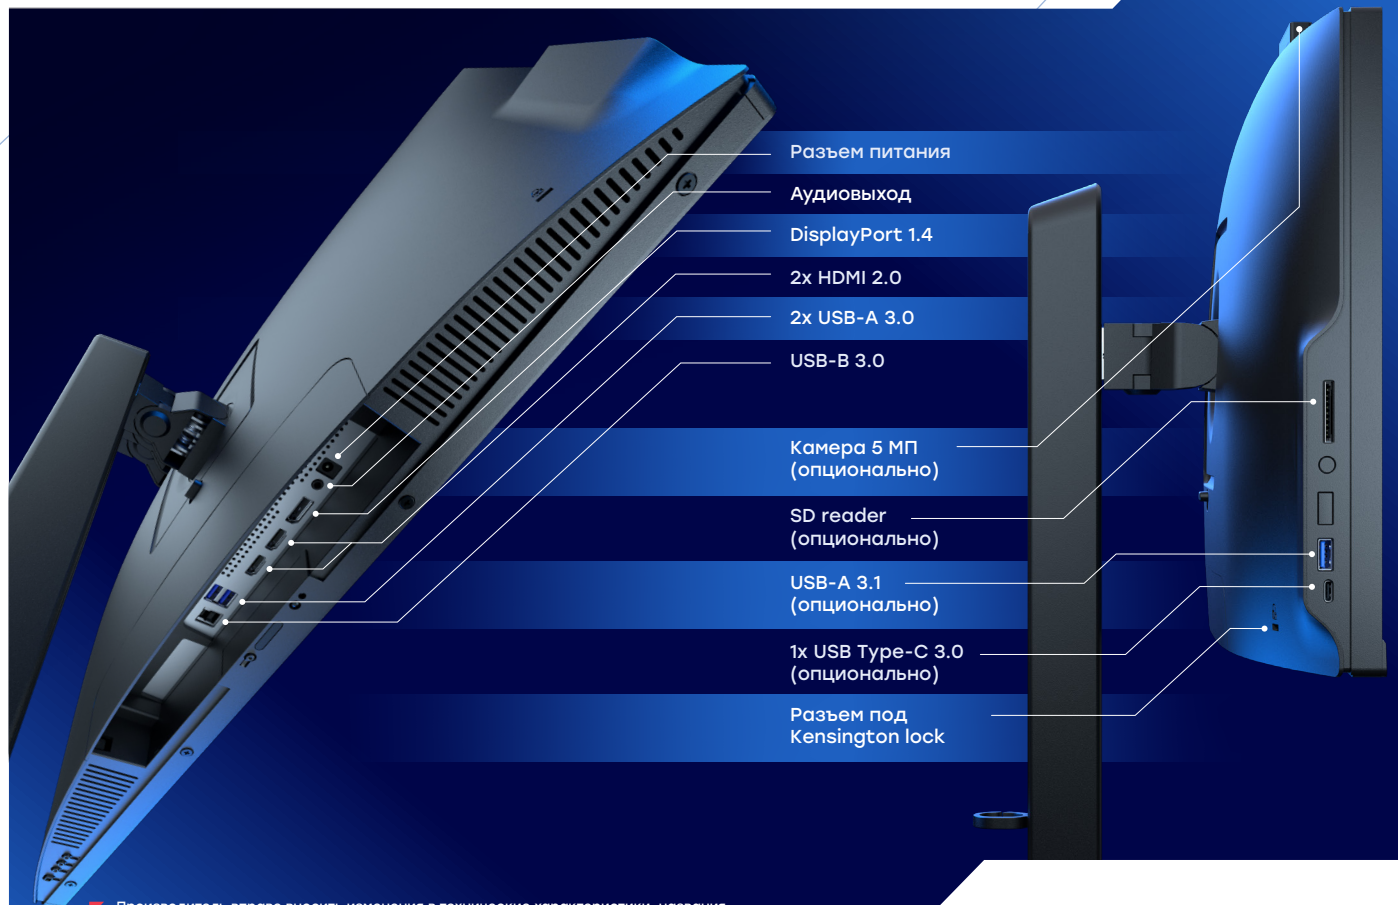

СОВА

Монитор

S27QM 2K

Мониторы «Сова» – это линейка российских профессиональных мониторов, разработанная для создания современного рабочего места специалистов разных областей

Монитор «Сова» S27QM с 27,0” дюймовым безрамочным 2K-дисплеем предназначен для пользователей, которые работают с требовательным к разрешению ПО в мультимониторном сценарии

Особенности:

- ▶ Матовый 27,0” экран с 2K IPS-матрицей
- ▶ Экран занимает 89% площади передней панели
- ▶ Энергоэффективность A++
- ▶ Наличие встроенных динамиков
- ▶ Широкий набор современных графических выходов 2xHDMI+1xDP
- ▶ Снижение вредного синего излучения благодаря технологии Low blue light
- ▶ Возможность установки регулируемой по высоте подставки