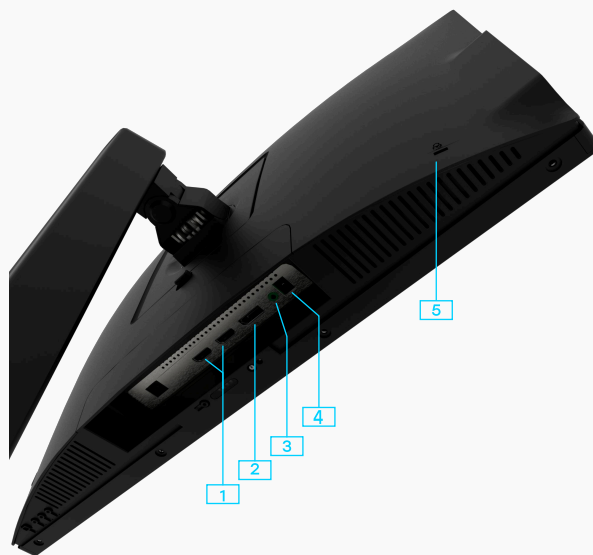

Монитор «Сова»

Модель S27QA 2K

Delta Computers «Сова» – это линейка российских профессиональных мониторов, разработанная для создания современного рабочего места специалистов разных областей.

Монитор «Сова» S27QA с 27,0” дюймовым безрамочным 2K-дисплеем предназначен для пользователей, которые работают с требовательным к разрешению ПО в мультимониторном сценарии

Особенности:

- ▲ Матовый 27,0” с 2K IPS-матрицей
- ▲ Экран занимает 89% площади передней панели
- ▲ Энергоэффективность A++
Наличие встроенных динамиков
- ▲ Широкий набор современных графических выходов 2xHDMI+1xDP
- ▲ Снижение вредного синего излучения благодаря технологии Low blue light
- ▲ Возможность установки регулируемой по высоте подставки
- ▲ Готовые решения АРМ «Лось» и «Ястреб» на базе ПК «Ворон» и «Бобёр»

**Монитор «Сова»
OM270I**

Диагональ 27"
Разрешение FHD или 2K

- △ Оптимальный монитор для работы как со стандартными, так и прикладными приложениями благодаря большому и качественному экрану и эргономичному дизайну
 - Матовый безрамочный 27" дисплей
 - Современная IPS-матрица
 - Подходит для мульти мониторных сценариев благодаря тонким рамкам
 - Широкий набор графических интерфейсов HDMI/DP/VGA*