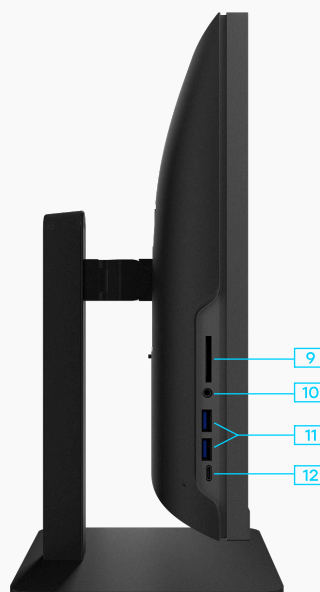

Моноблок «Филин»

Модель F22FL3

Delta Computers «Филин» – это линейка российских профессиональных моноблоков, разработанная для создания современного рабочего места специалистов разных областей.

Моноблок «Филин» F22FL3 с 21,5” дюймовым безрамочным FHD-дисплеем предназначен для пользователей, которые работают с требовательным к разрешению ПО в мультимониторном сценарии

Особенности:

- △ Матовый 21,5” с FHD IPS-матрицей
- △ Экран занимает 89% площади передней панели
- △ Энергоэффективность A++
- △ Наличие встроенных динамиков
- △ Широкий набор современных графических выходов 1xHDMI+1xDP
- △ Снижение вредного синего излучения благодаря технологии Low blue light
- △ Возможность установки регулируемой по высоте подставки

1. 1x HDMI 2.1
2. 1x DisplayPort
3. 1x USB-A 3.2 Gen 1
4. 1x USB-C 3.2 Gen 1
5. 1x RJ-45
6. 2x USB-A 3.2 Gen 2
7. Микрофонный вход
8. Аудиовыход

9. 1x SD-reader
10. 1x Комбинированный аудиоразъем
11. 2x USB 2.0
12. 1x USB-C 3.0