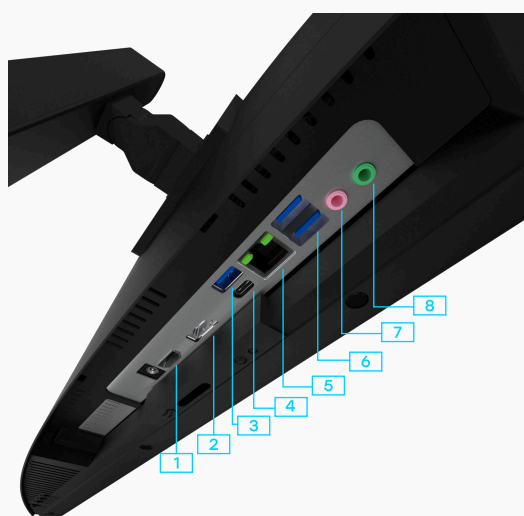

Моноблок «Филин»

Модель F22FL3

Delta Computers «Филин» – это линейка российских профессиональных моноблоков, разработанная для создания современного рабочего места специалистов разных областей.

Моноблок «Филин» F22FL3 с 21,5” дюймовым безрамочным FHD-дисплеем предназначен для пользователей, которые работают с требовательным к разрешению ПО в мультимониторном сценарии

Особенности:

- △ Матовый 21,5” с FHD IPS-матрицей
- △ Экран занимает 89% площади передней панели
- △ Энергоэффективность A++
- △ Наличие встроенных динамиков
- △ Широкий набор современных графических выходов 1xHDMI+1xDP
- △ Снижение вредного синего излучения благодаря технологии Low blue light
- △ Возможность установки регулируемой по высоте подставки

1. 1x HDMI 2.1
2. 1x DisplayPort
3. 1x USB-A 3.2 Gen 1
4. 1x USB-C 3.2 Gen 1
5. 1x RJ-45
6. 2x USB-A 3.2 Gen 2
7. Микрофонный вход
8. Аудиовыход

9. 1x SD-reader
10. 1x Комбинированный аудиоразъем
11. 2x USB 2.0
12. 1x USB-C 3.0