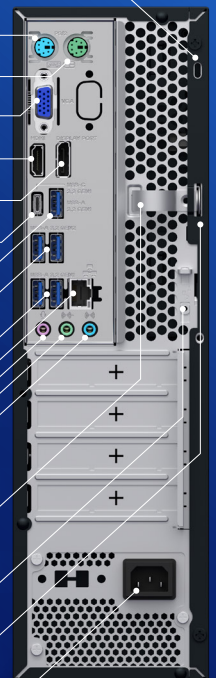

▶ Производитель вправе вносить изменения в технические характеристики, названия, внешний вид и комплектацию изделия без предварительного уведомления. Уточняйте характеристики у менеджеров перед оформлением заказа.

Минпромторг
России

минцифры_