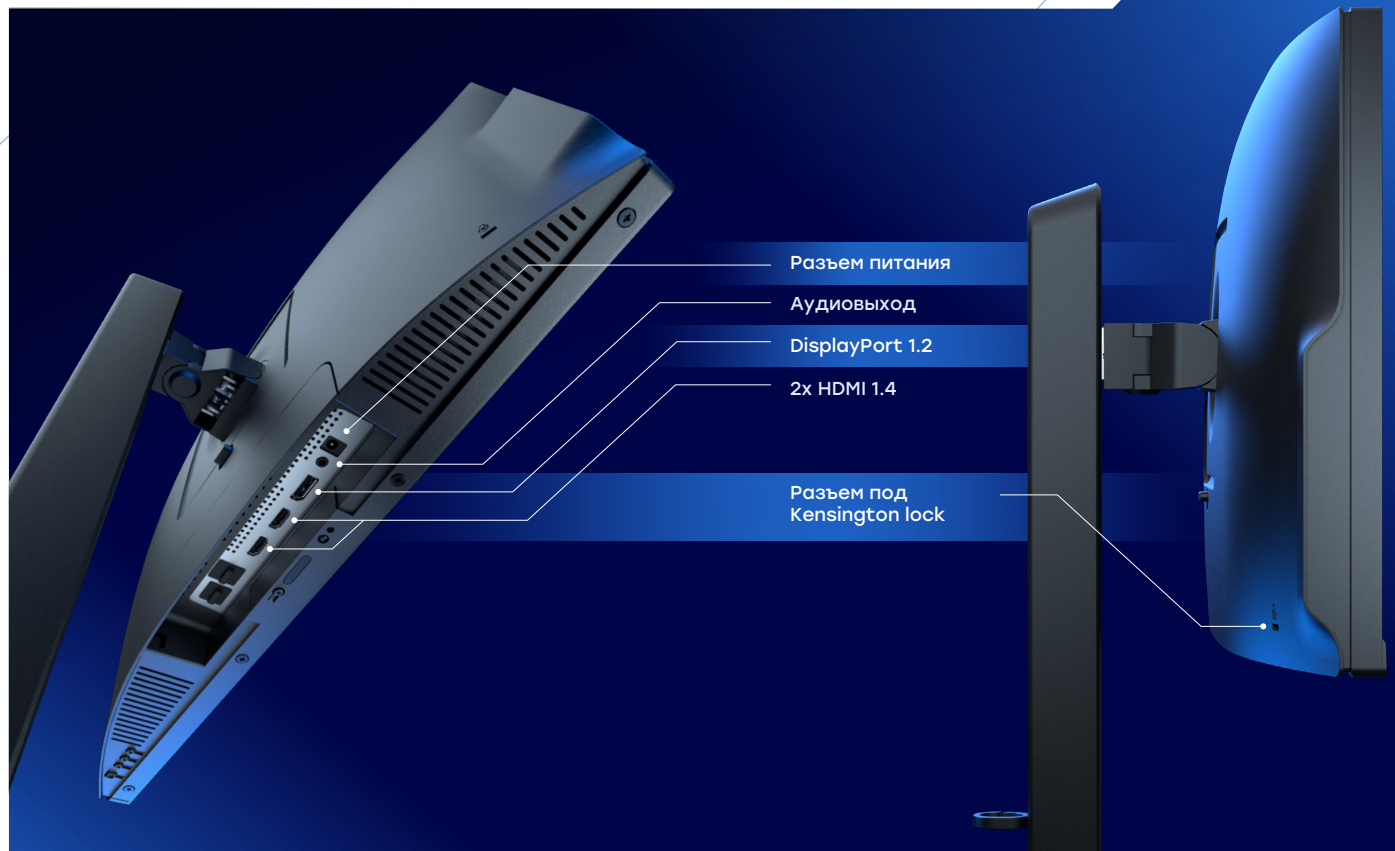

СОВА

Монитор

S22FA FHD

Мониторы «Сова» – это линейка российских профессиональных мониторов, разработанная для создания современного рабочего места специалистов разных областей

Монитор «Сова» S22FA с 21,5” дюймовым безрамочным FHD-дисплеем предназначен для пользователей, которые работают с требовательным к разрешению ПО в мультимониторном сценарии

Особенности:

- ▶ Матовый 21,5” экран с FHD IPS-матрицей
- ▶ Широкий набор современных графических выходов 2xHDMI+1xDP
- ▶ Энергоэффективность A++
- ▶ Возможность установки регулируемой по высоте подставки
- ▶ Экран занимает 89% площади передней панели
- ▶ Снижение вредного синего излучения благодаря технологии Low blue light
- ▶ Наличие встроенных динамиков